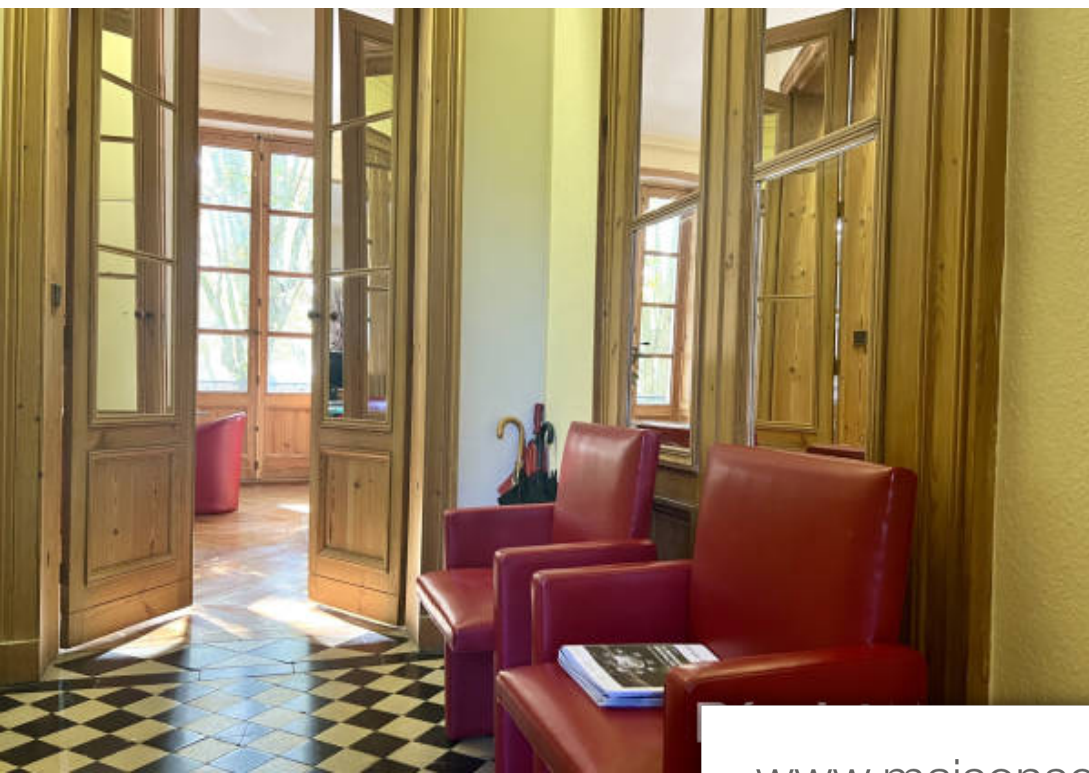

www.maisonsetappartements.fr

Révolat & ASSOCIÉS
IMMOBILIER