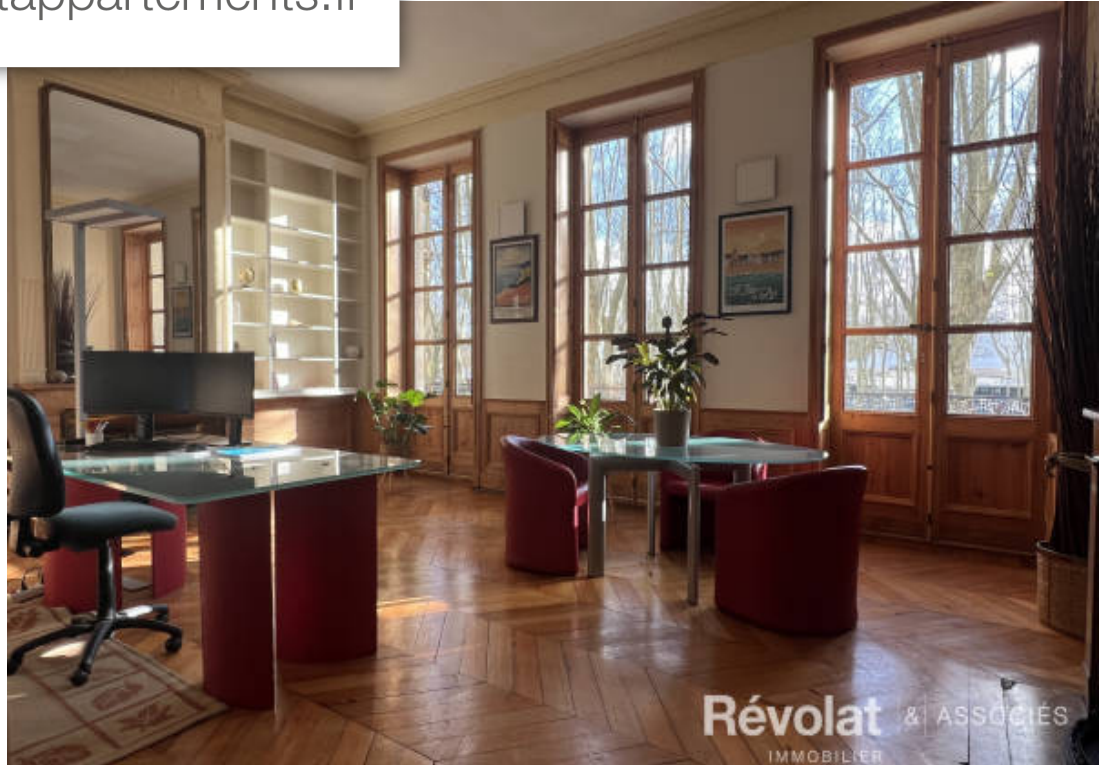

Révolat & ASSOCIÉS
IMMOBILIER

Révolat & ASSOCIÉS
IMMOBILIER