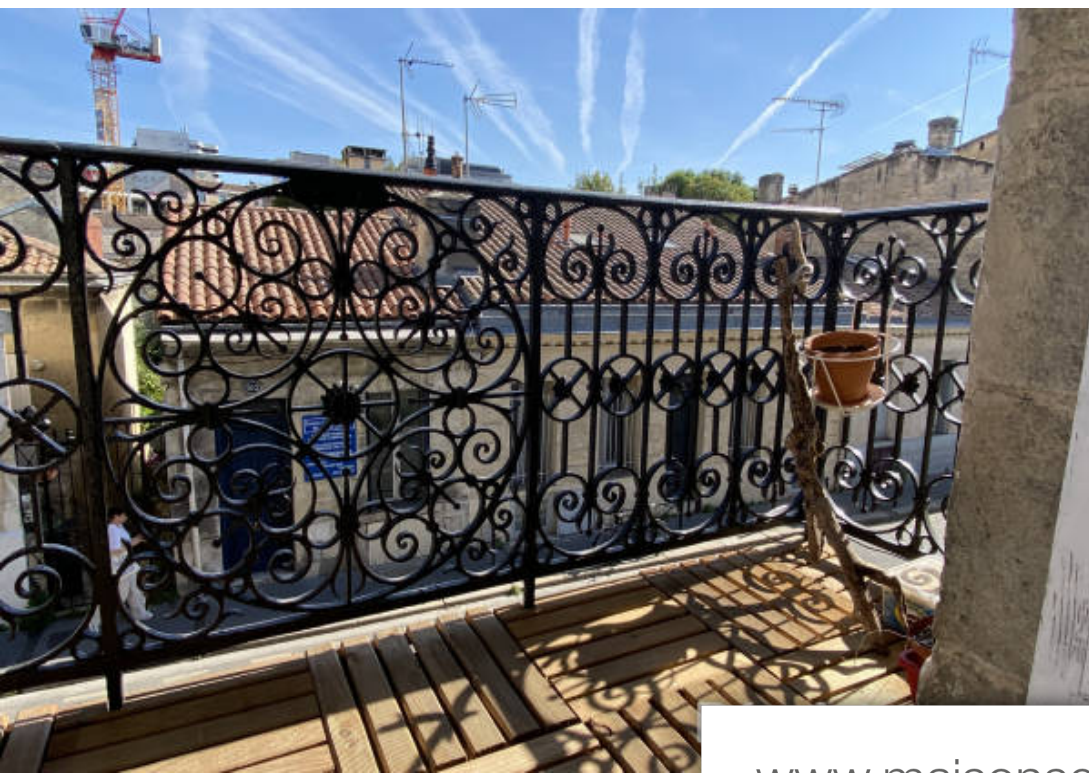

www.maisonsetappartements.fr

Révolat & ASSOCIÉS
IMMOBILIER