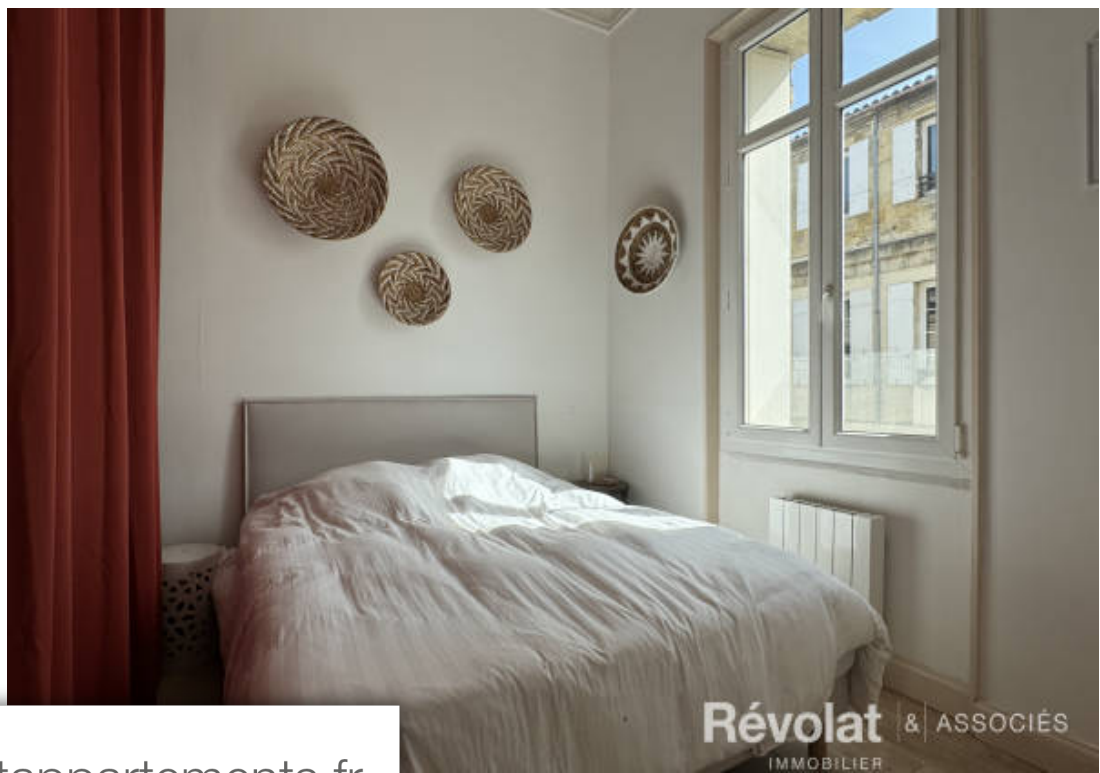

www.maisonsetappartements.fr

Révolat & ASSOCIÉS
IMMOBILIER