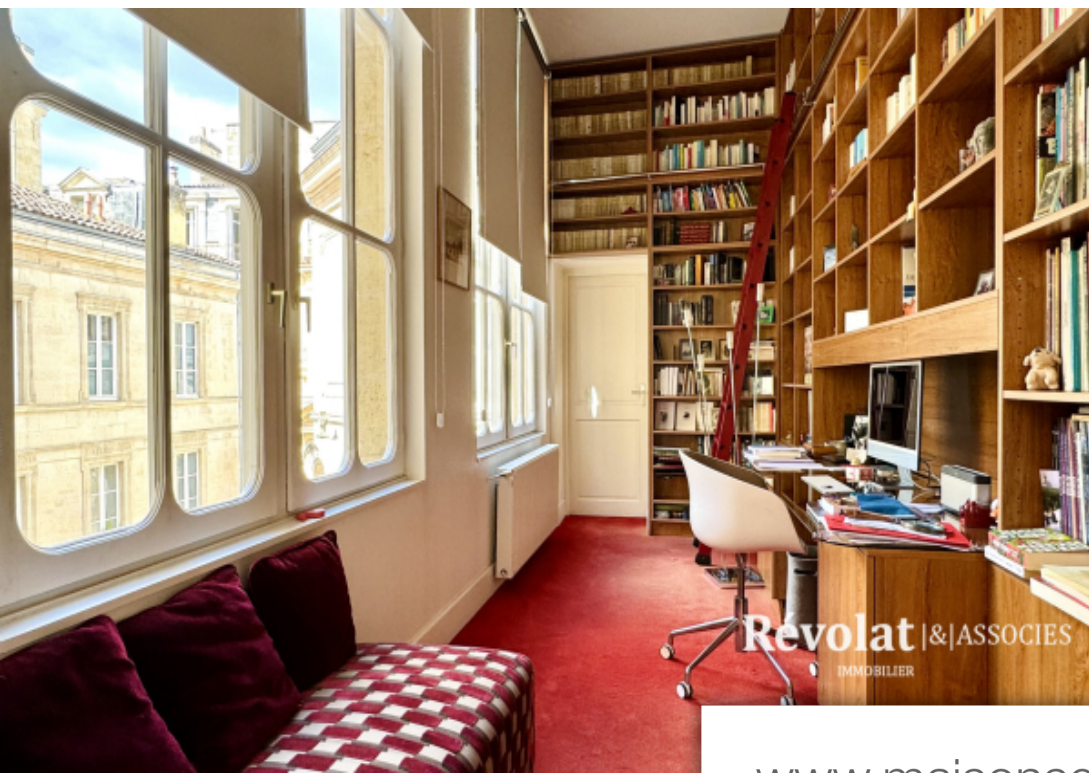

www.maisonsetappartements.fr