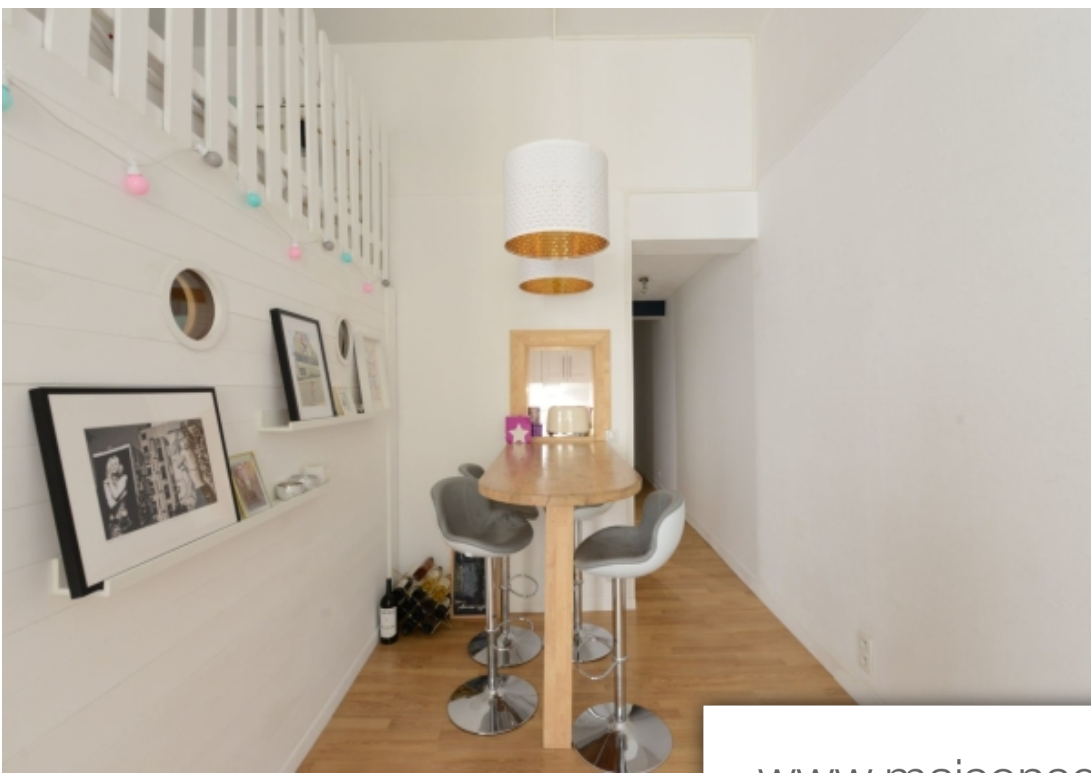

www.maisonsetappartements.fr