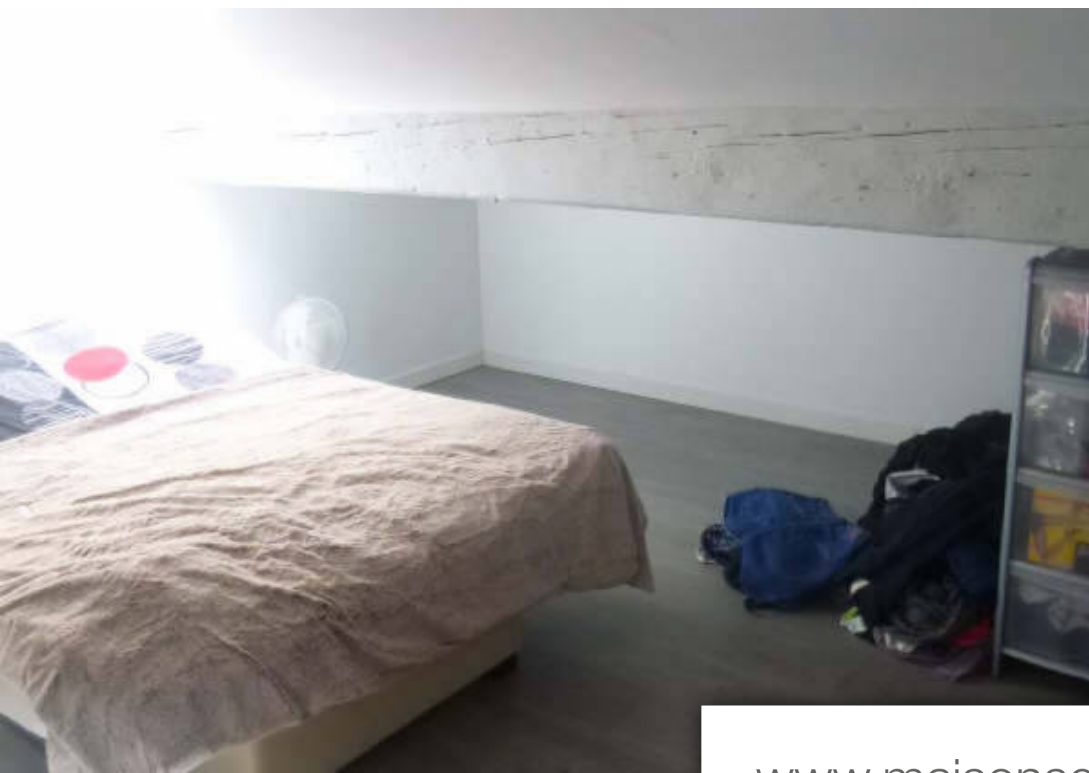

www.maisonsetappartements.fr