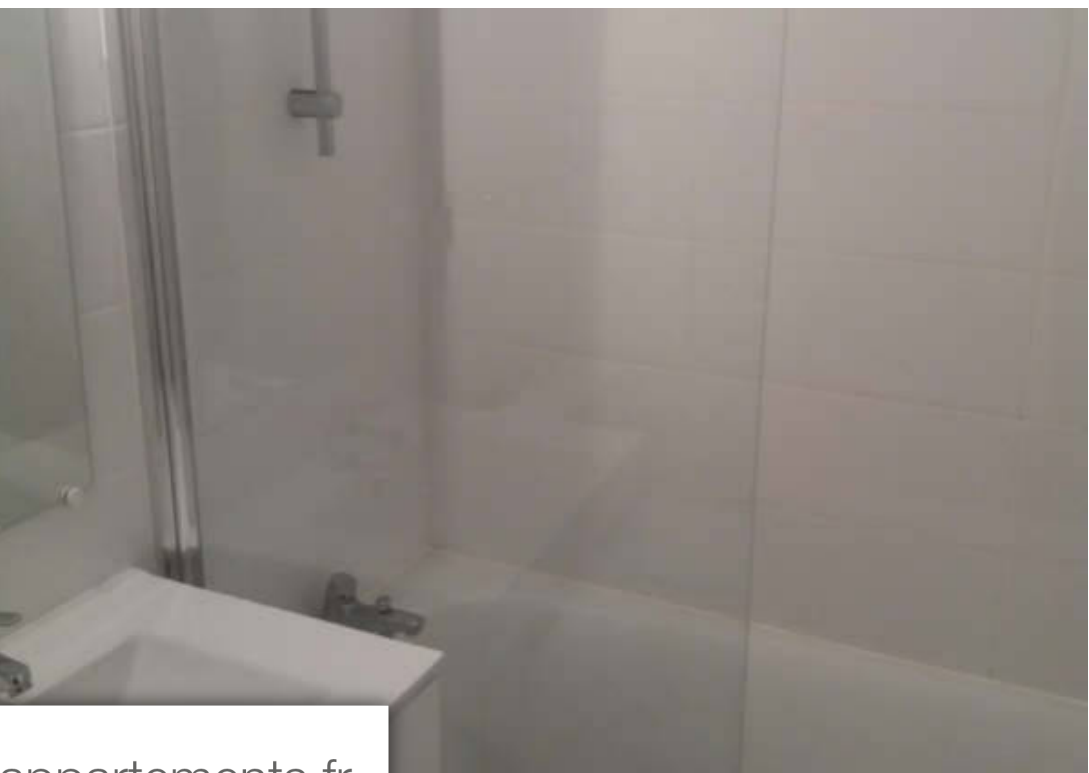

www.maisonsetappartements.fr