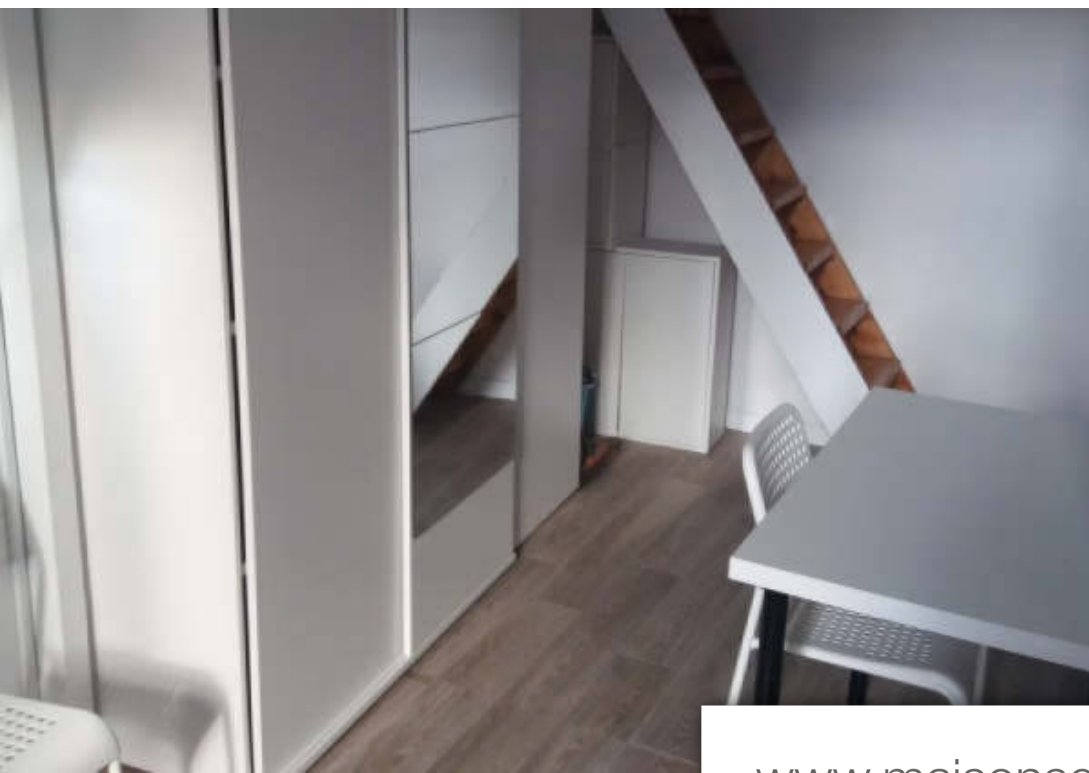

www.maisonsetappartements.fr