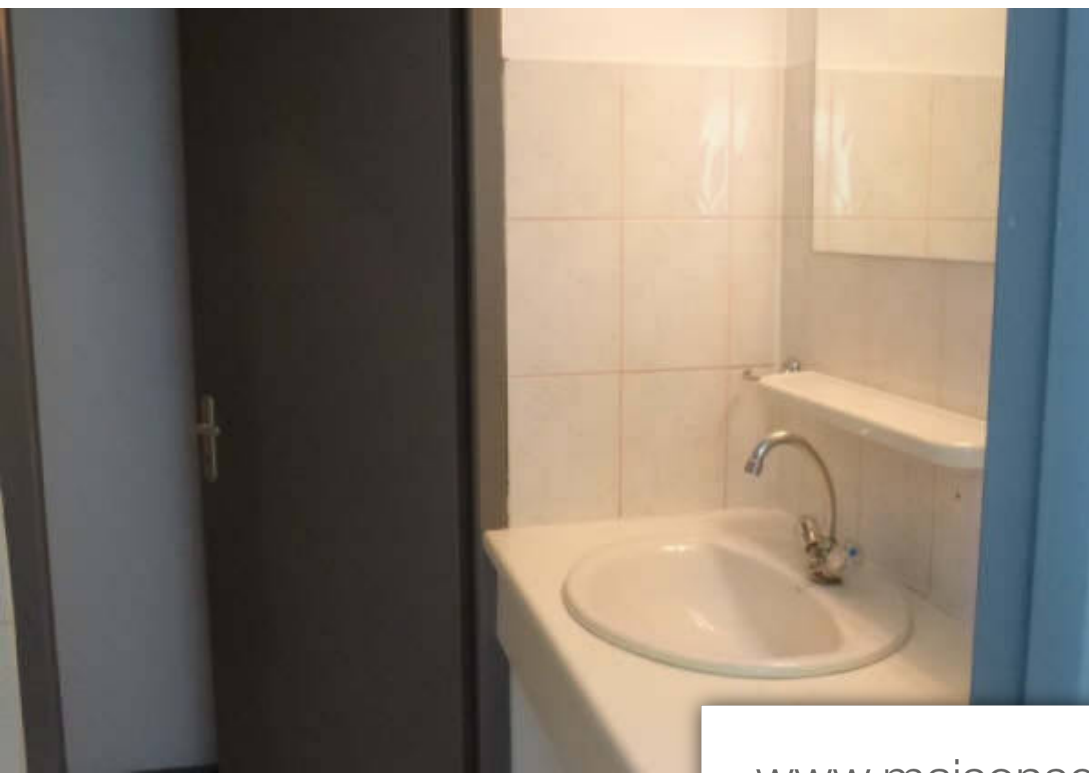

www.maisonsetappartements.fr