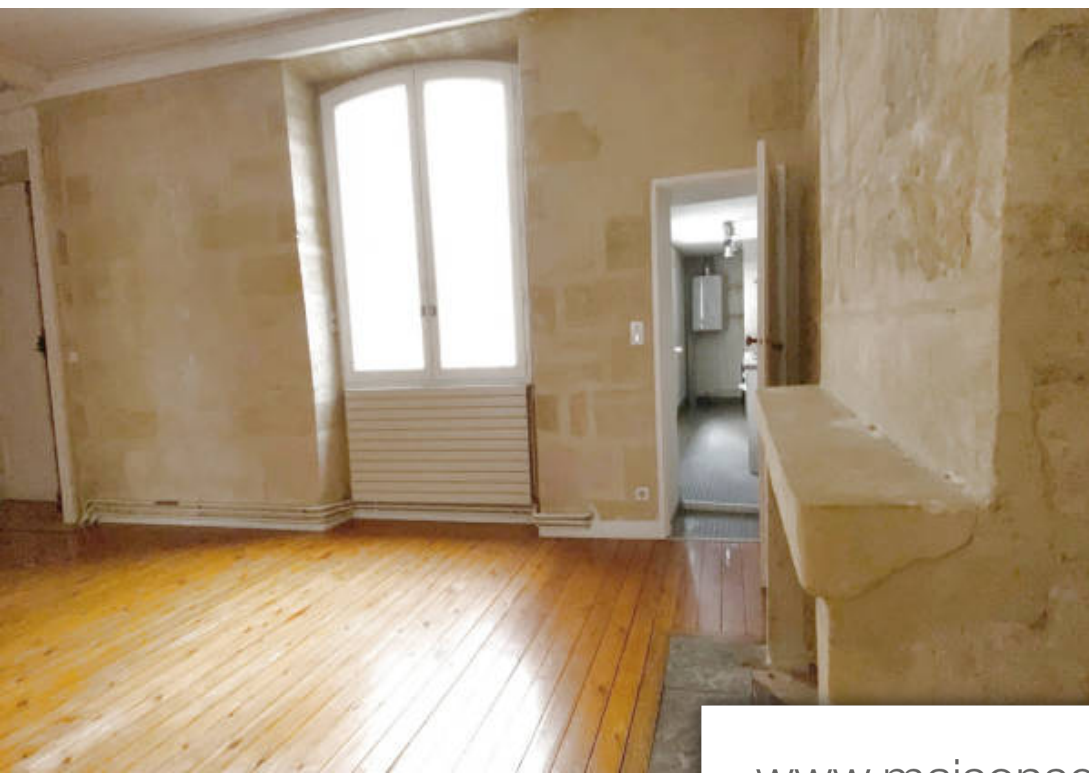

www.maisonsetappartements.fr