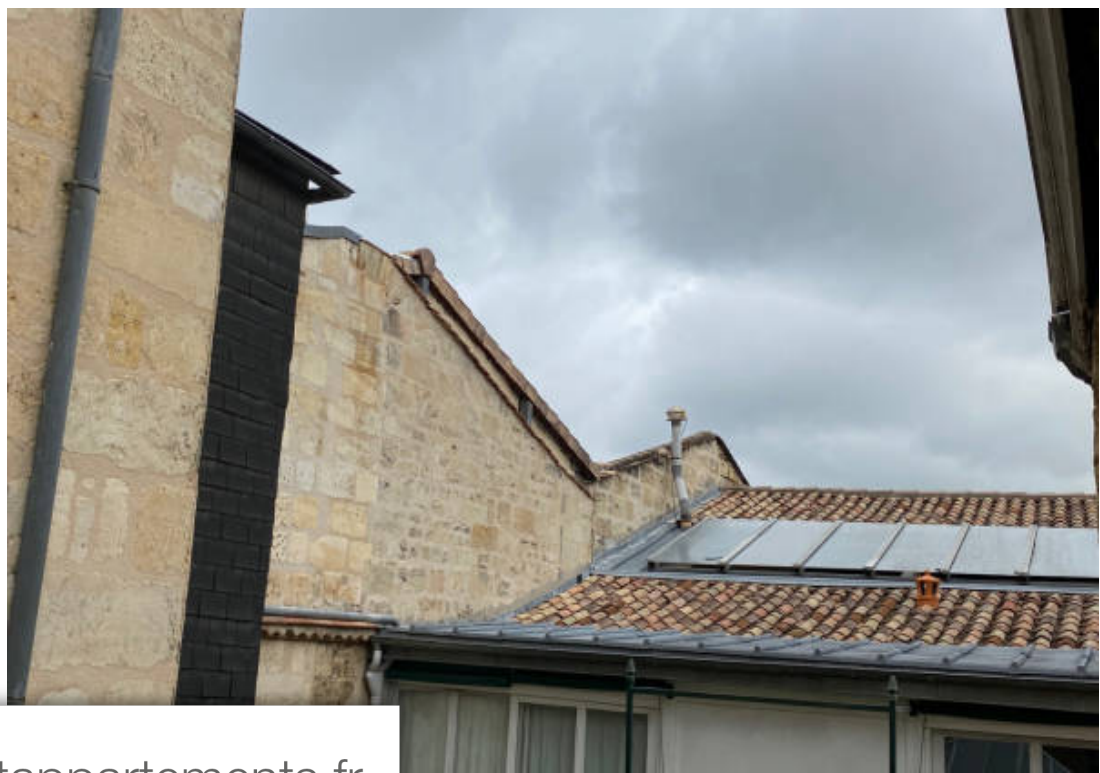

www.maisonsetappartements.fr