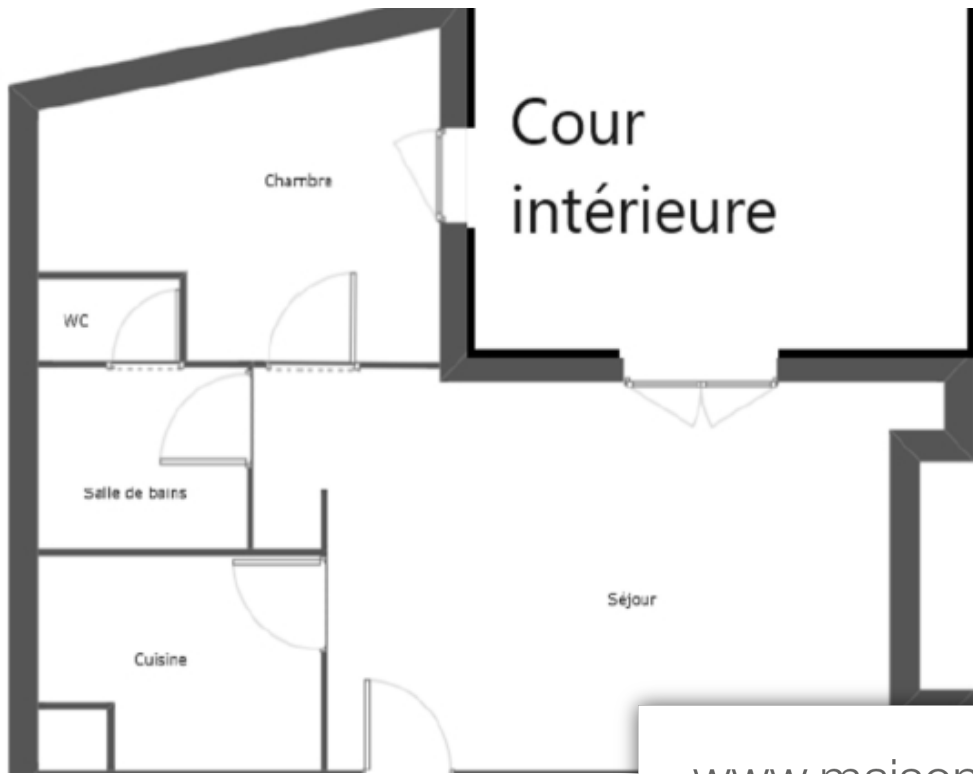

www.maisonsetappartements.fr