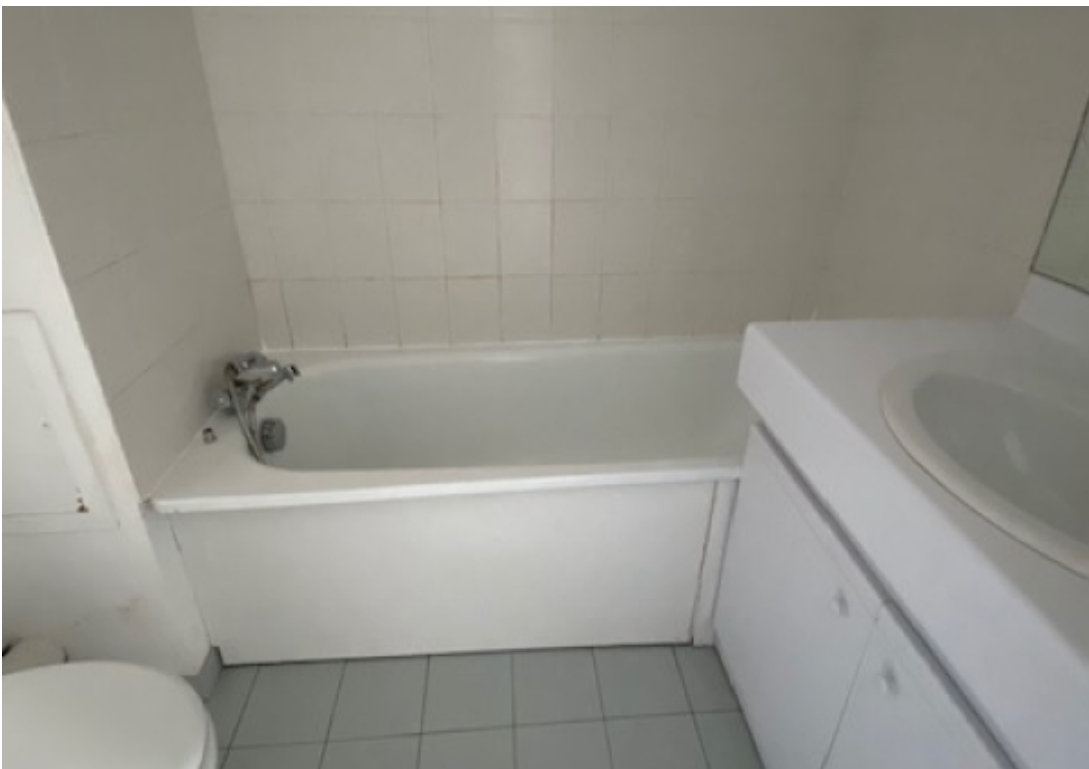

www.maisonsetappartements.fr