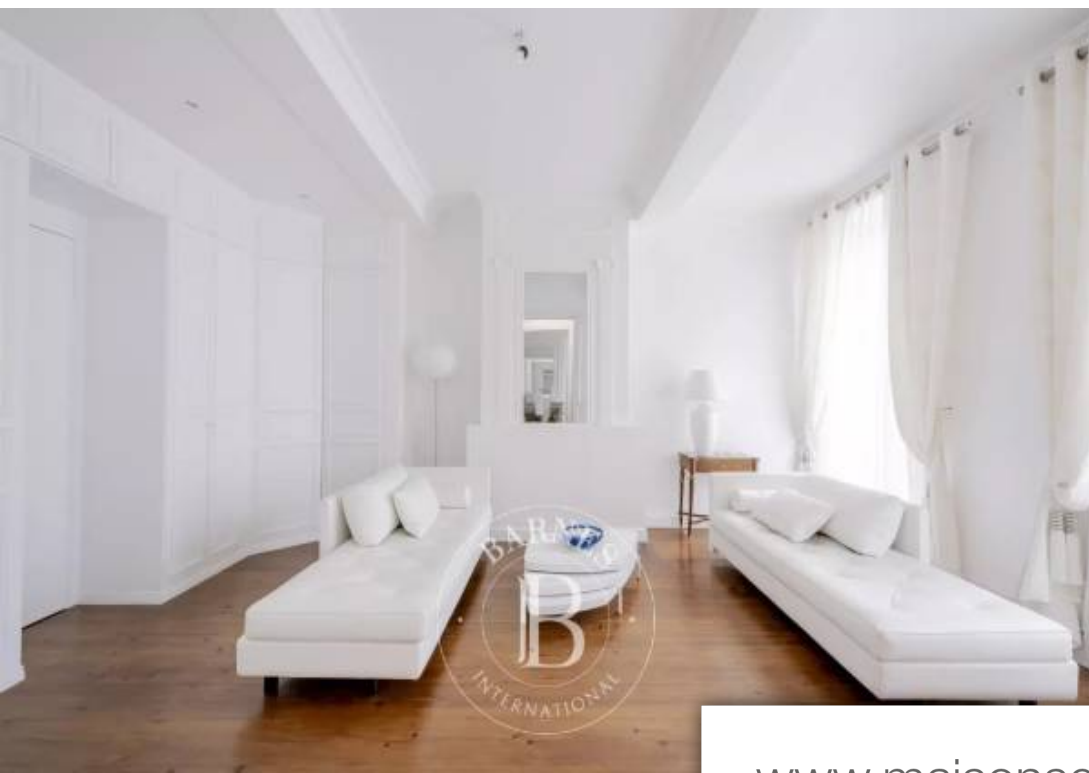

www.maisonsetappartements.fr