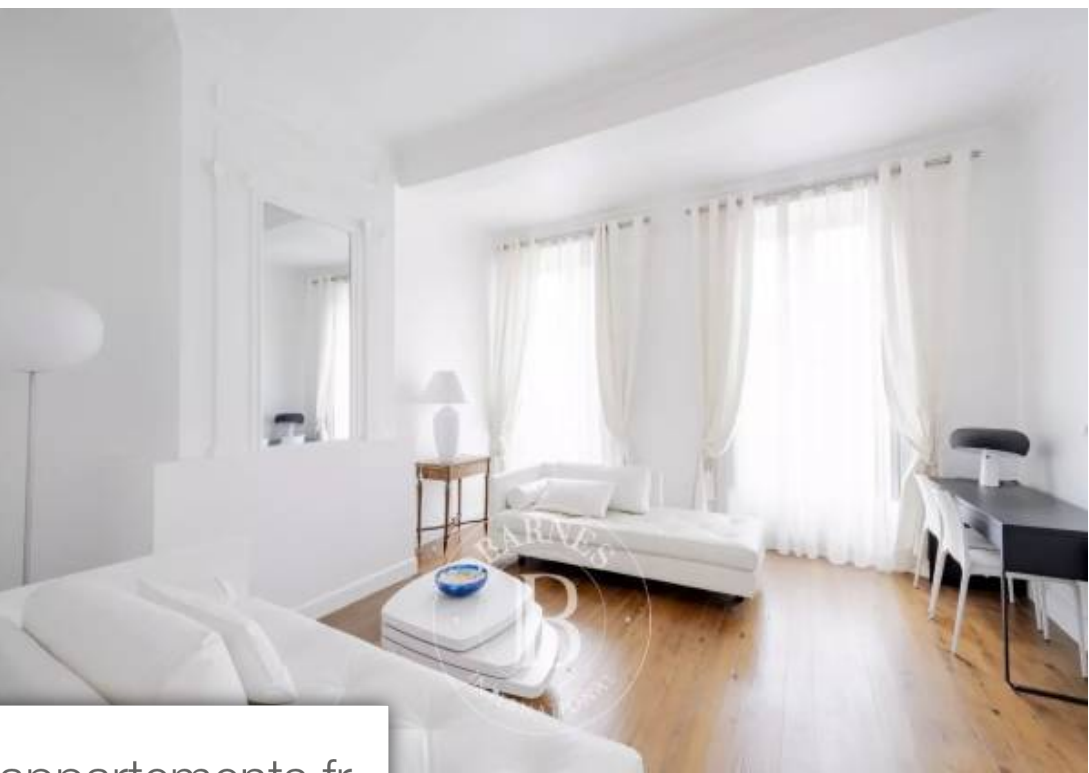

www.maisonsetappartements.fr