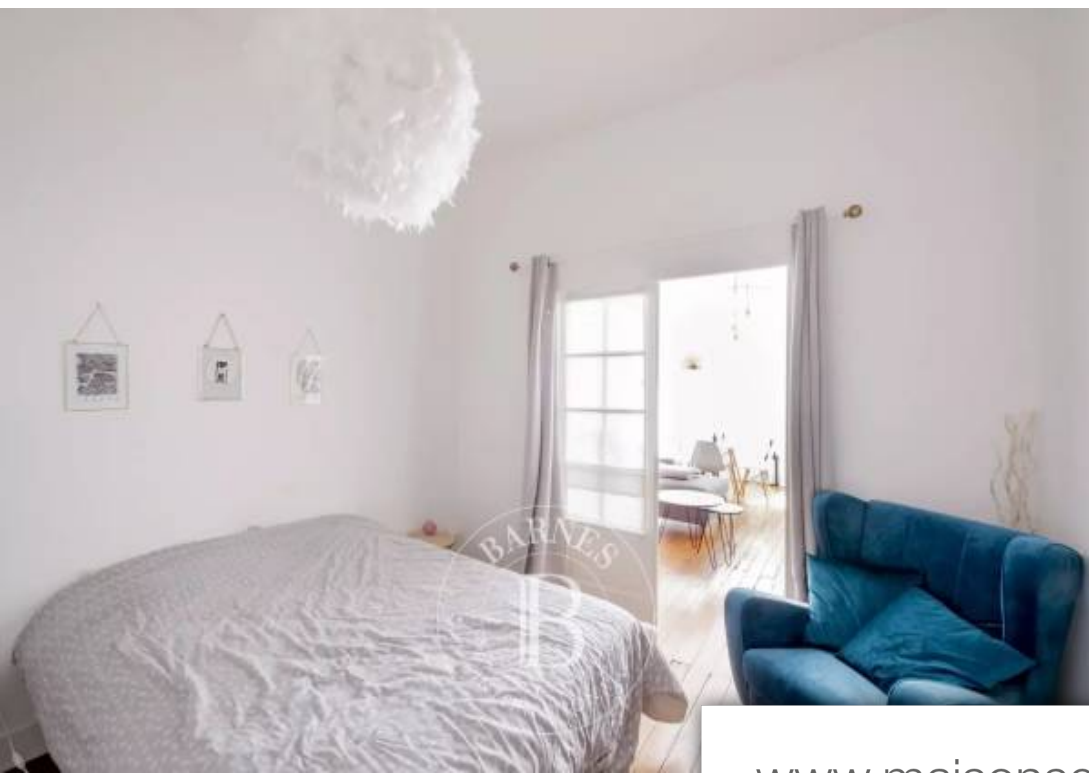

www.maisonsetappartements.fr