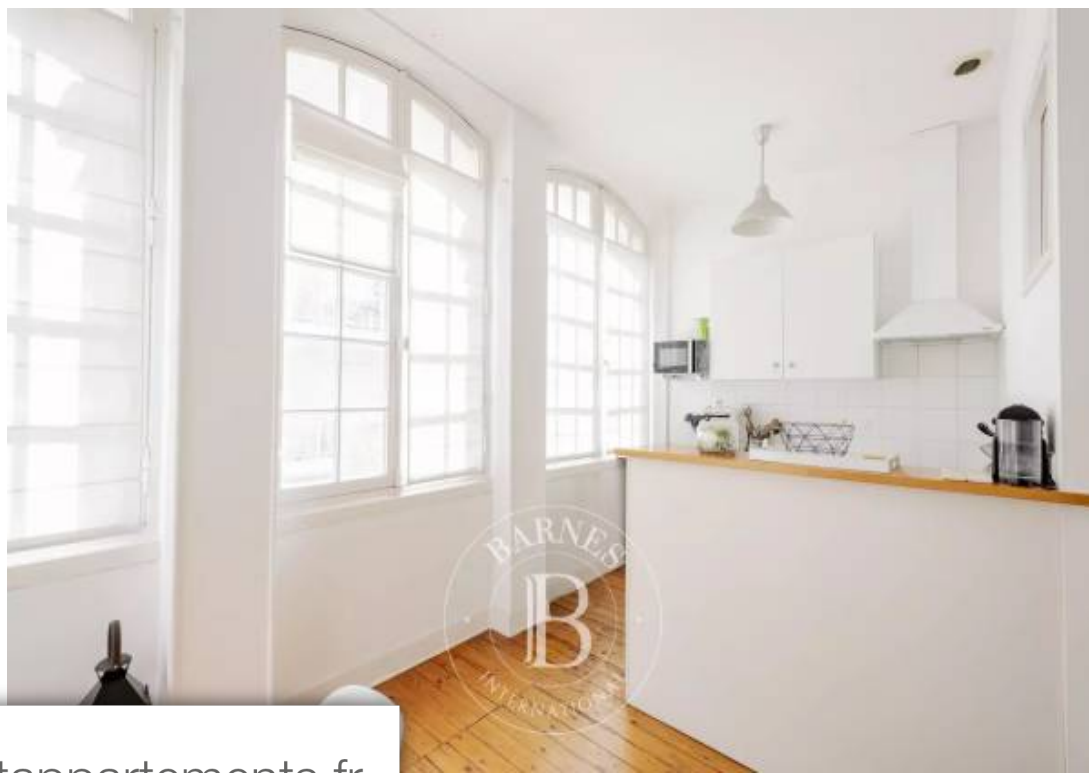

www.maisonsetappartements.fr