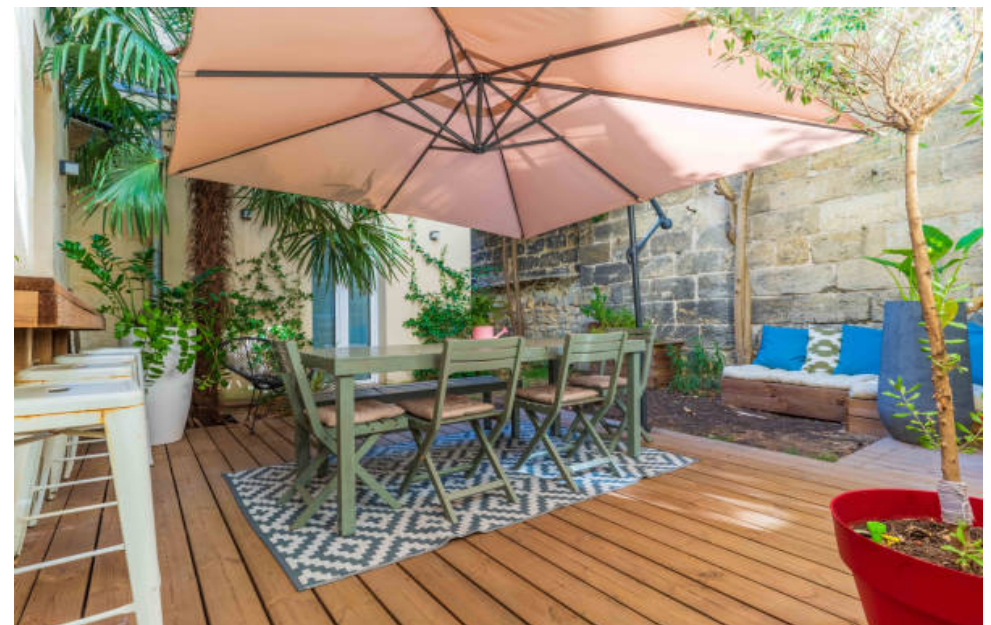

BLANC MIQUEL IMMOBILIER

1bis Place Marie Brizard - 33000 BORDEAUX

[Contacter l'agence](#)

[Voir tous les biens de cette agence](#)