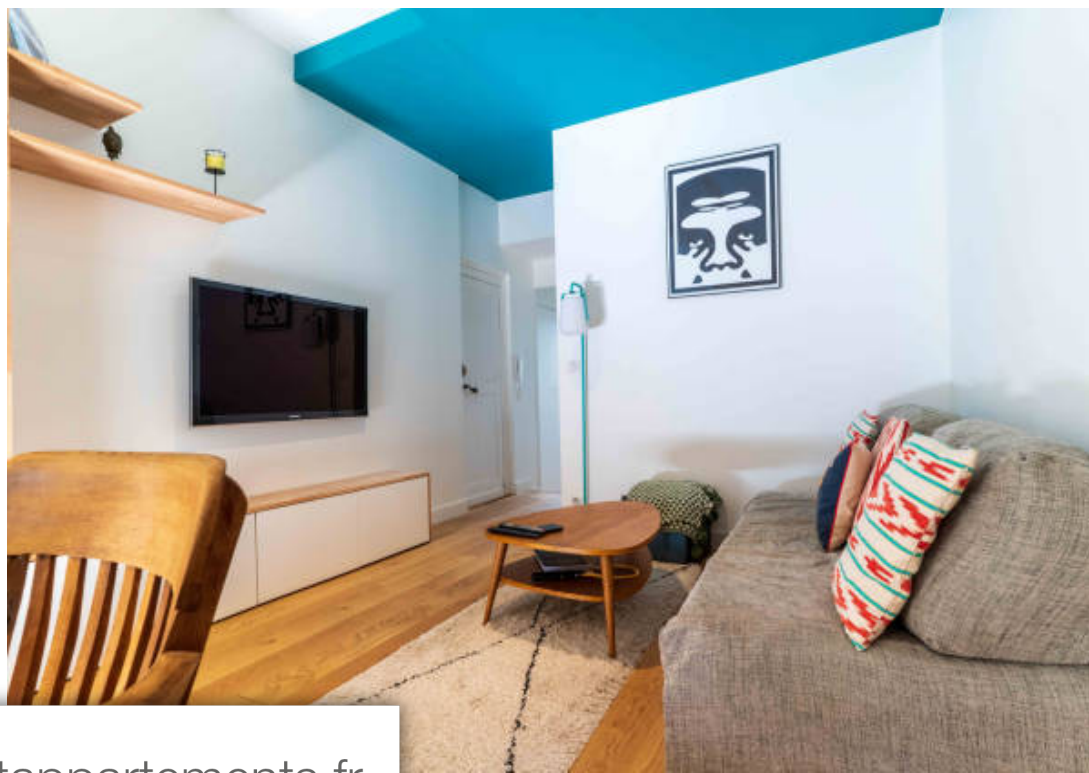

www.maisonsetappartements.fr