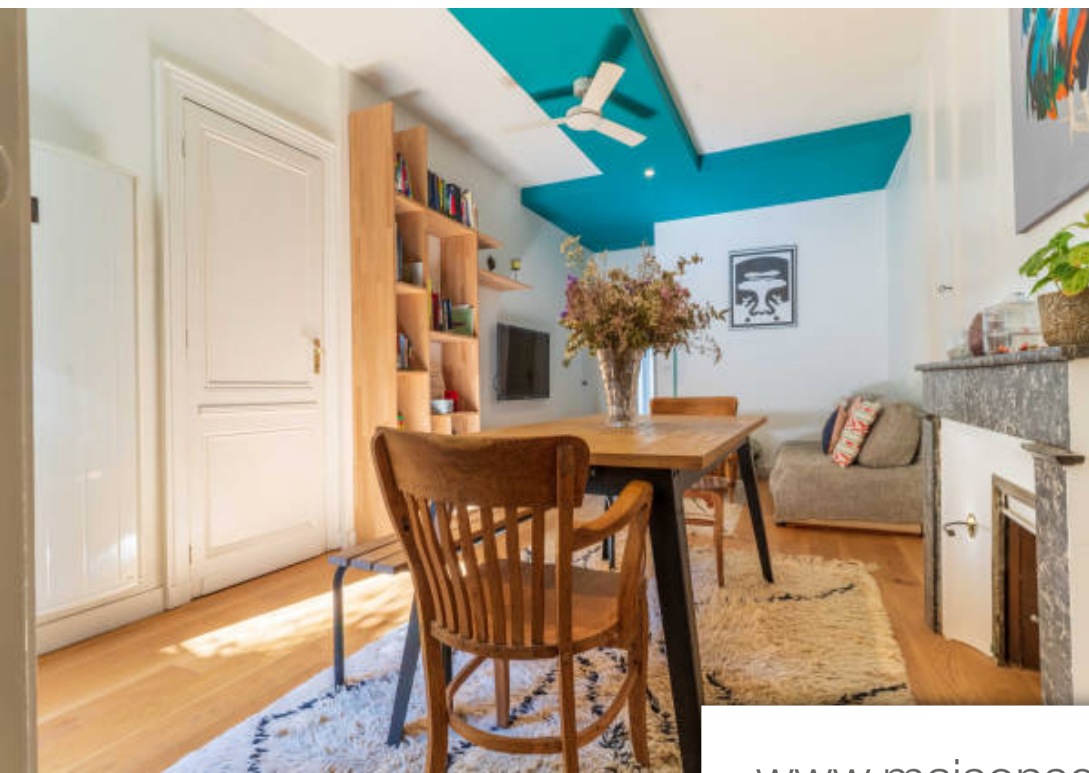

www.maisonsetappartements.fr