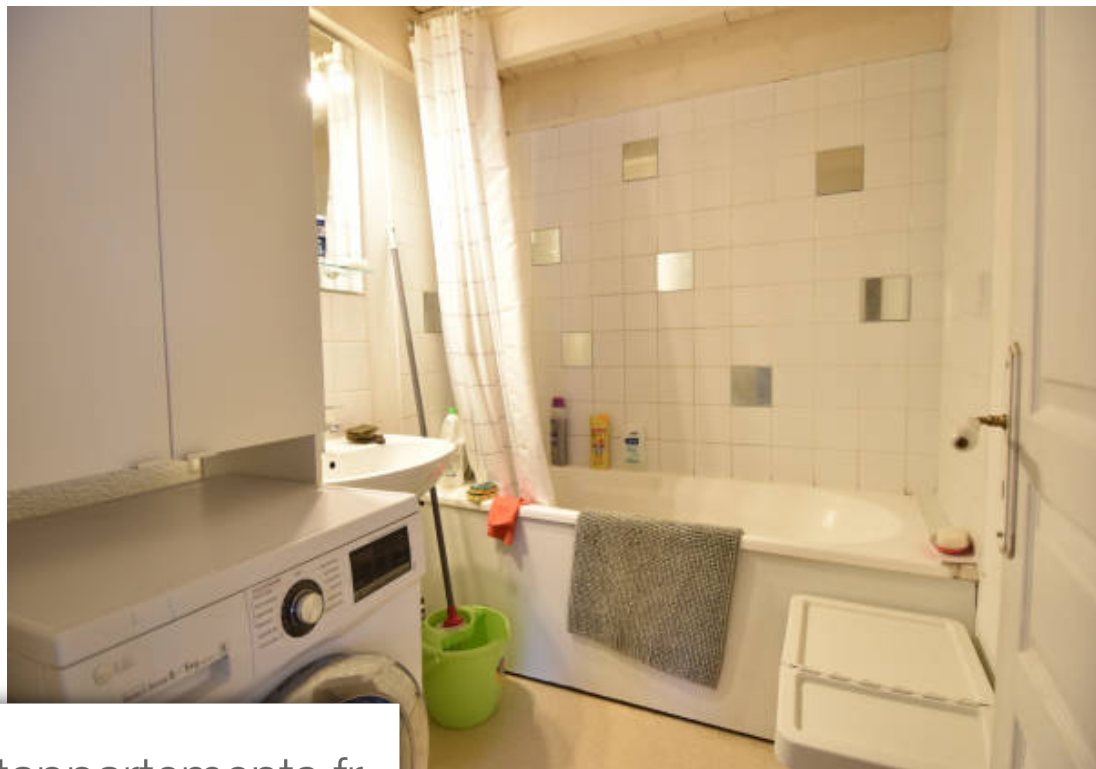

www.maisonsetappartements.fr