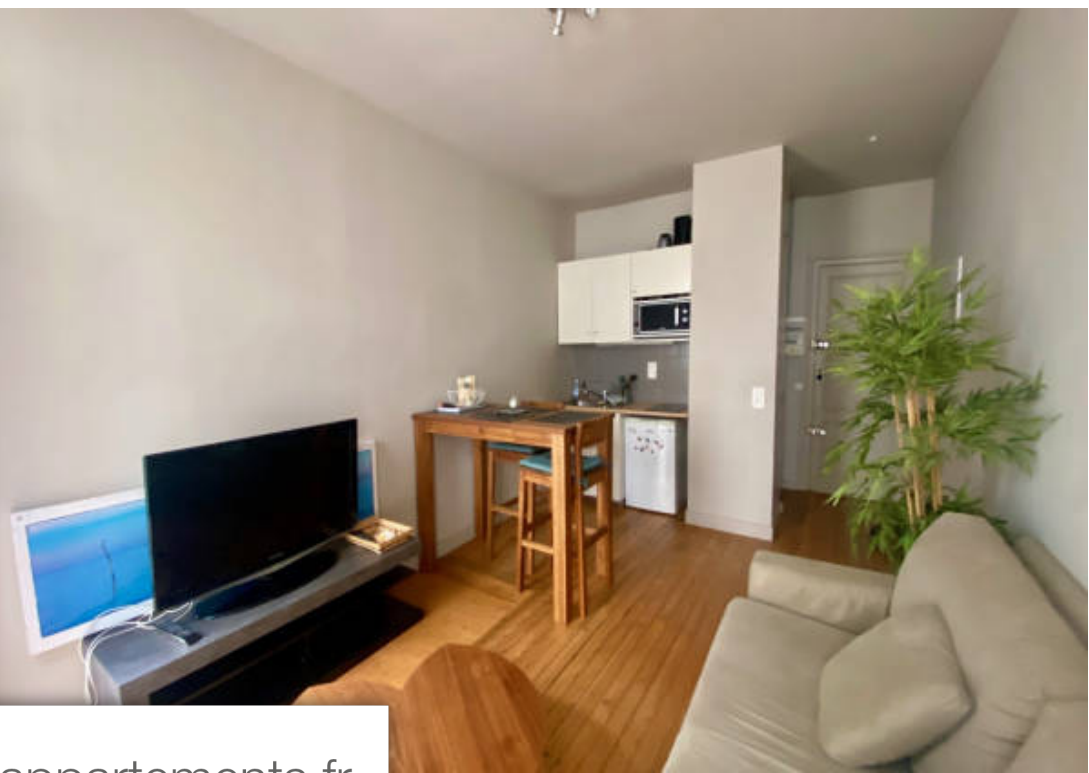

www.maisonsetappartements.fr