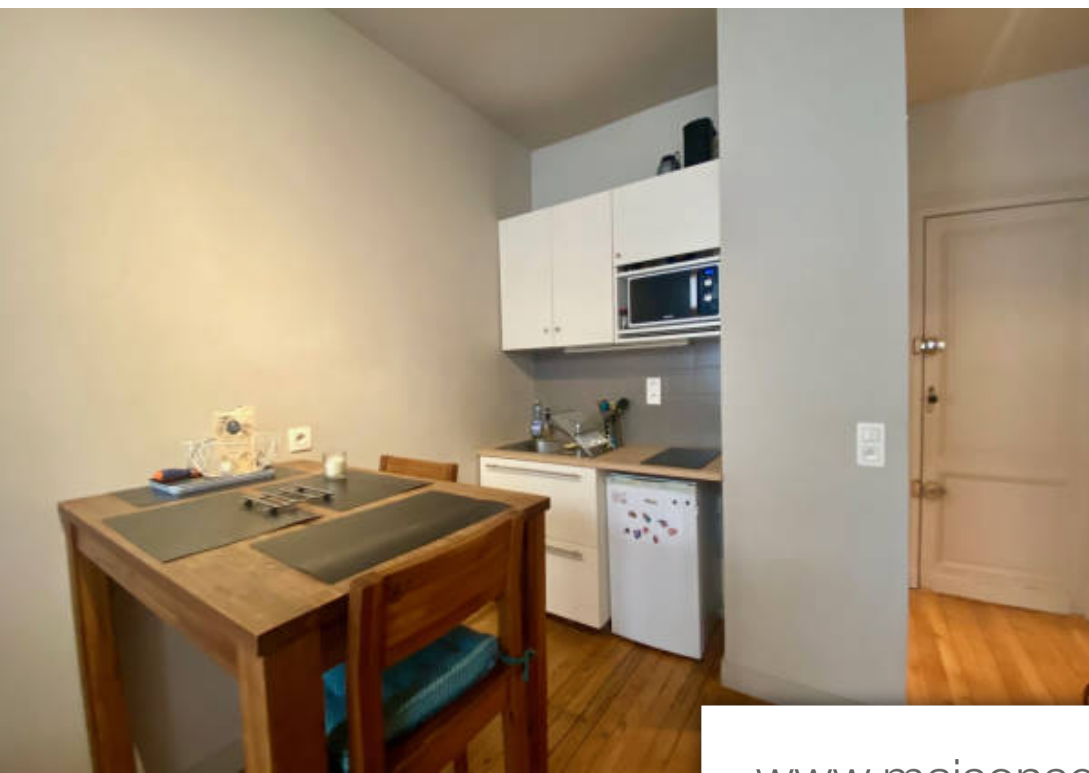

www.maisonsetappartements.fr