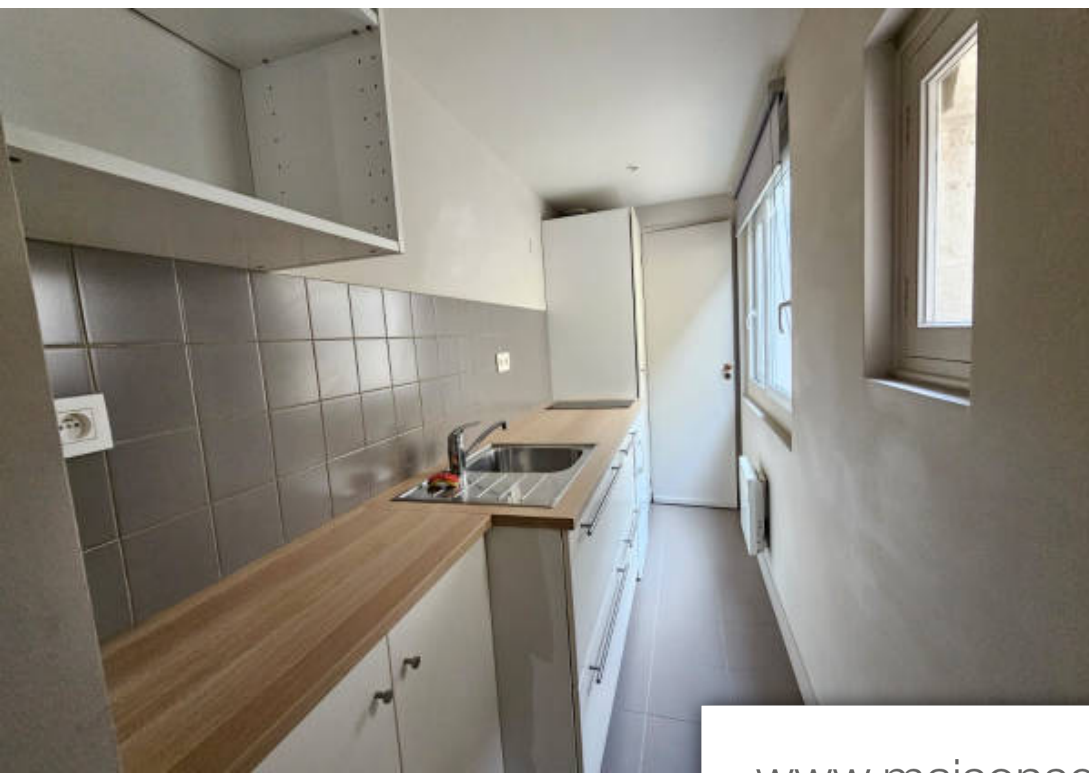

www.maisonsetappartements.fr