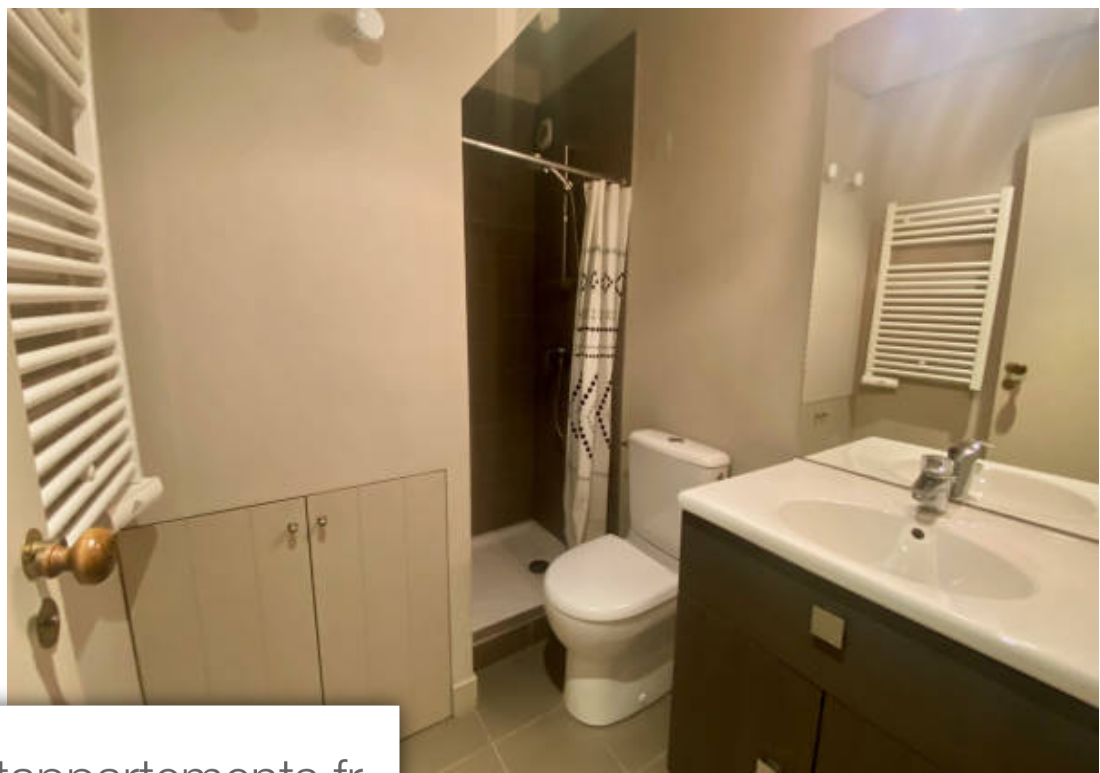

www.maisonsetappartements.fr