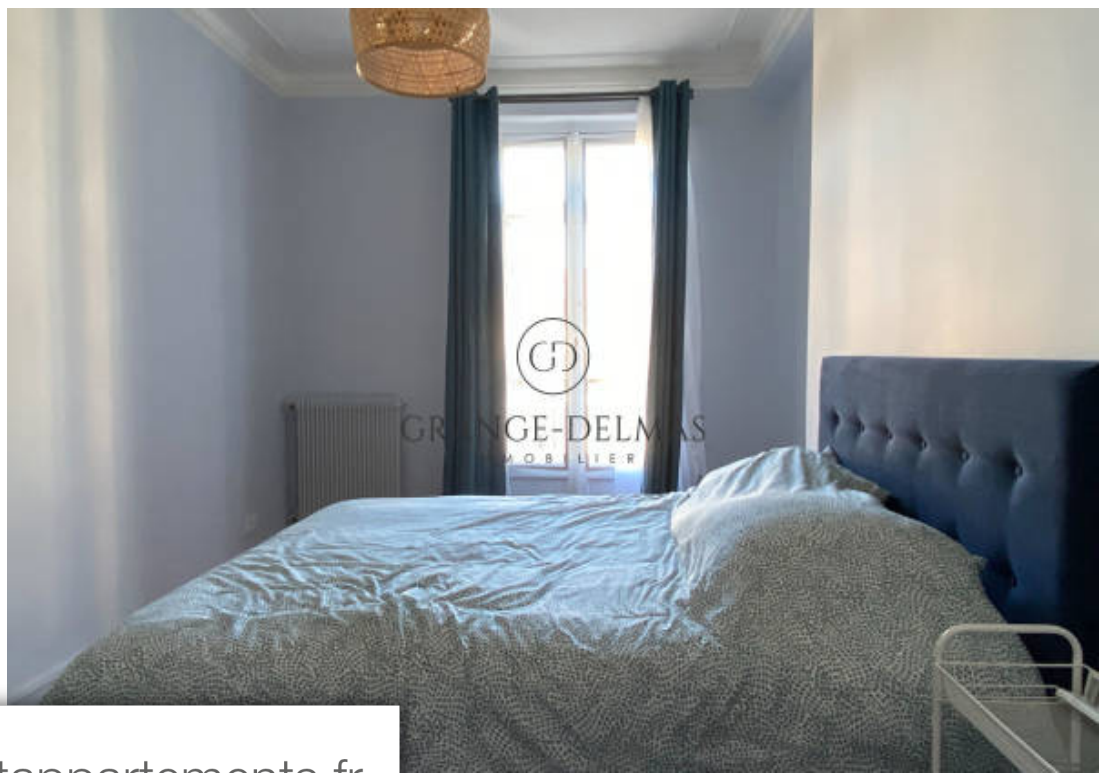

www.maisonsetappartements.fr