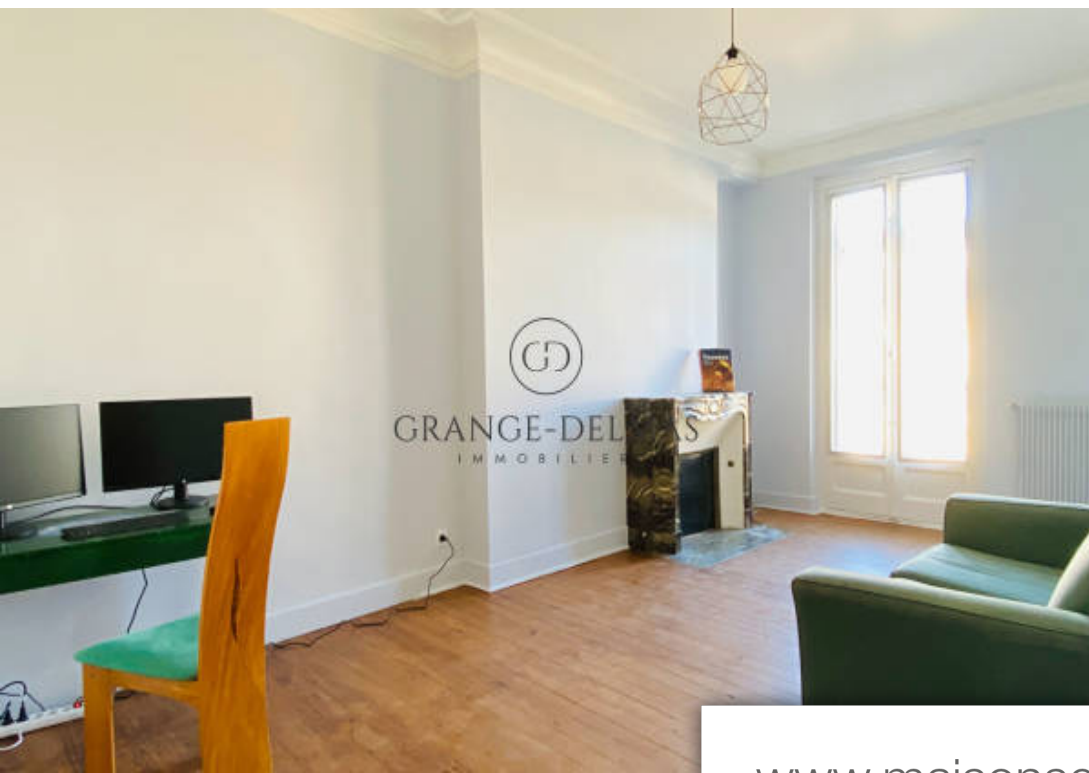

www.maisonsetappartements.fr