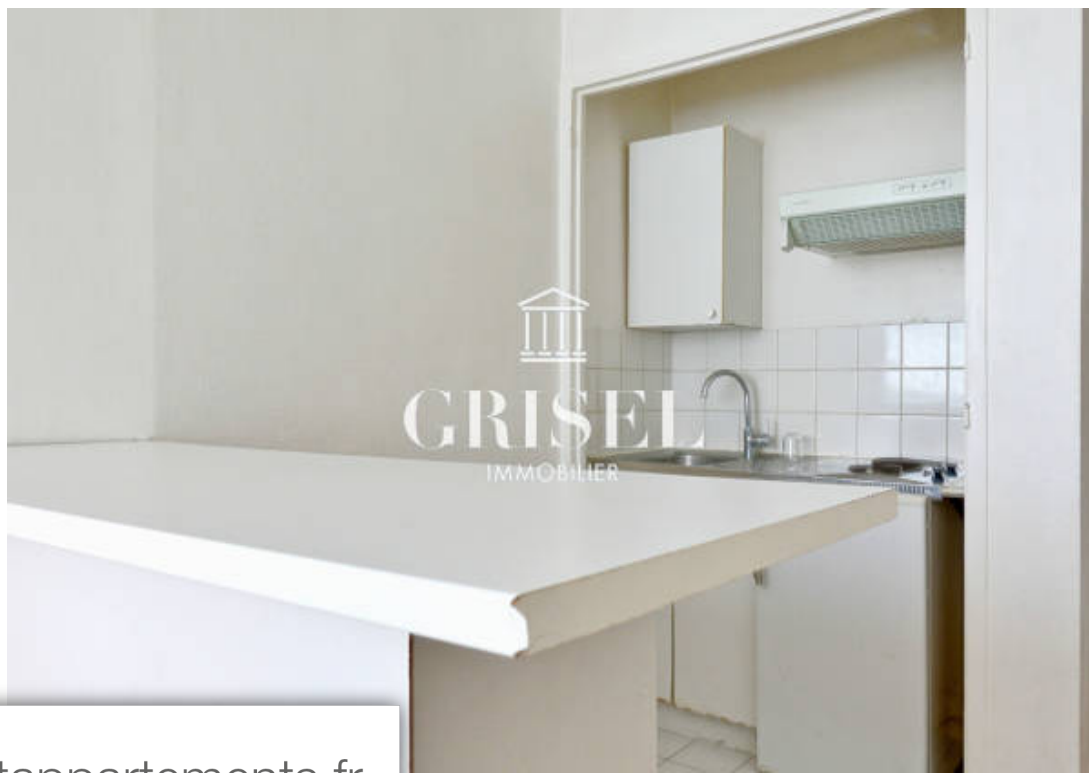

www.maisonsetappartements.fr