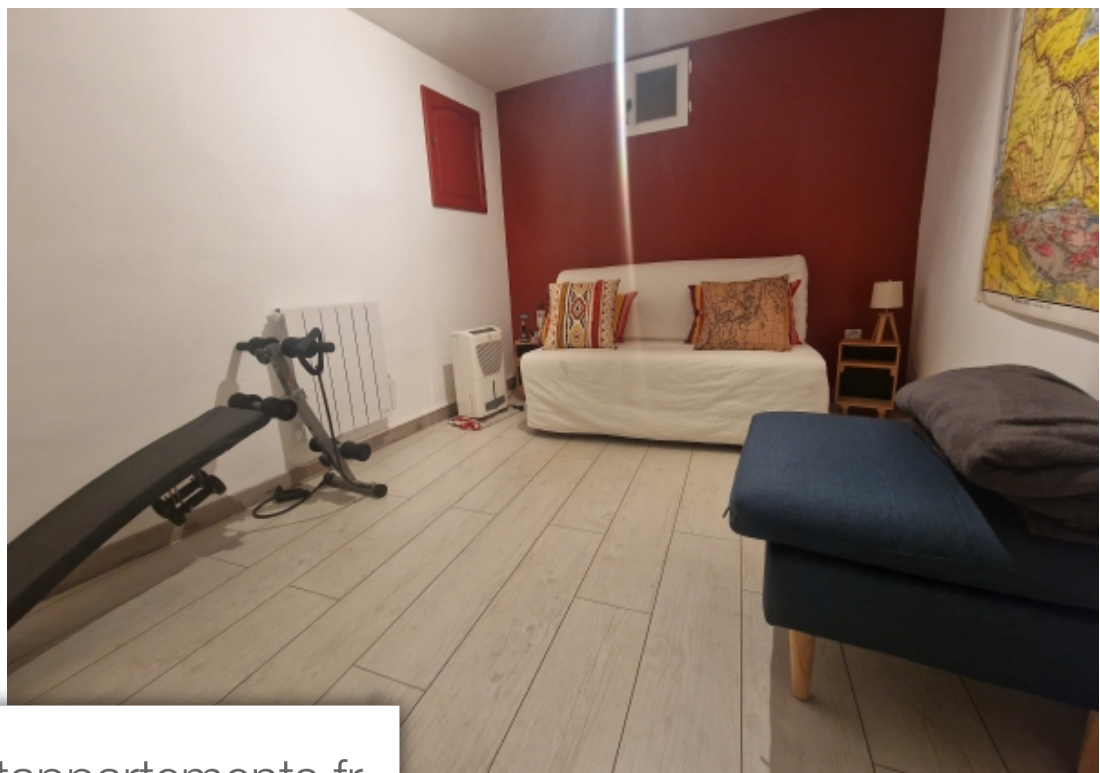

www.maisonsetappartements.fr