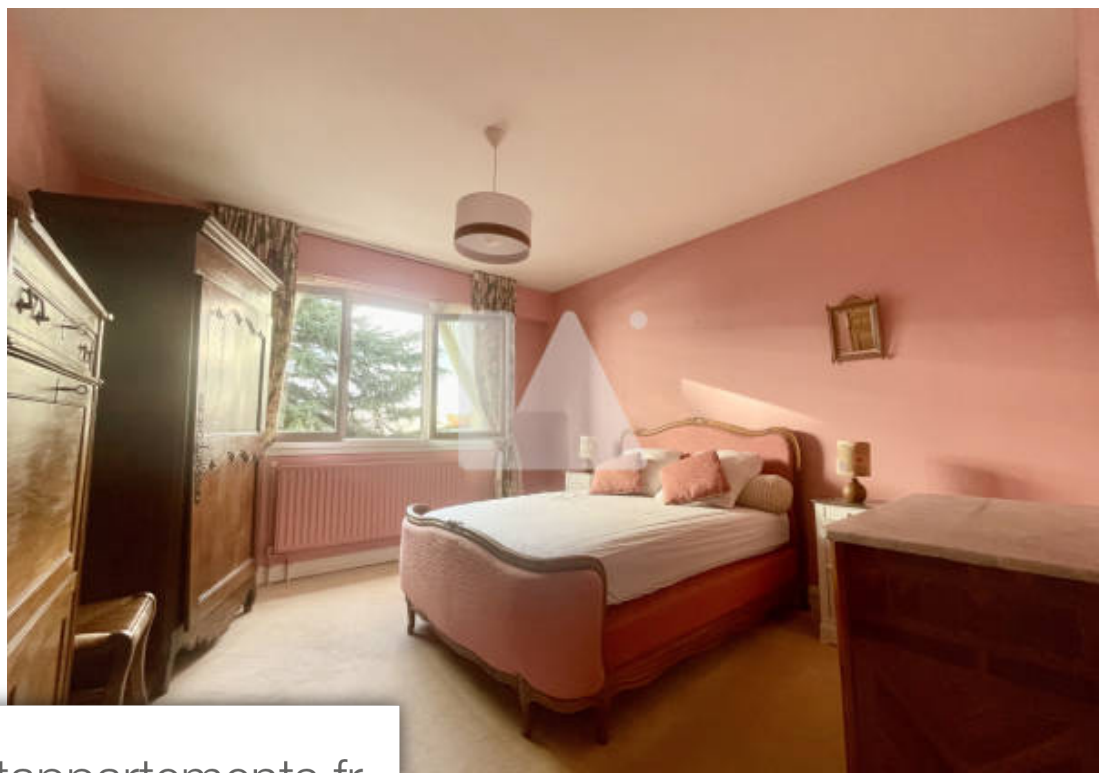

www.maisonsetappartements.fr