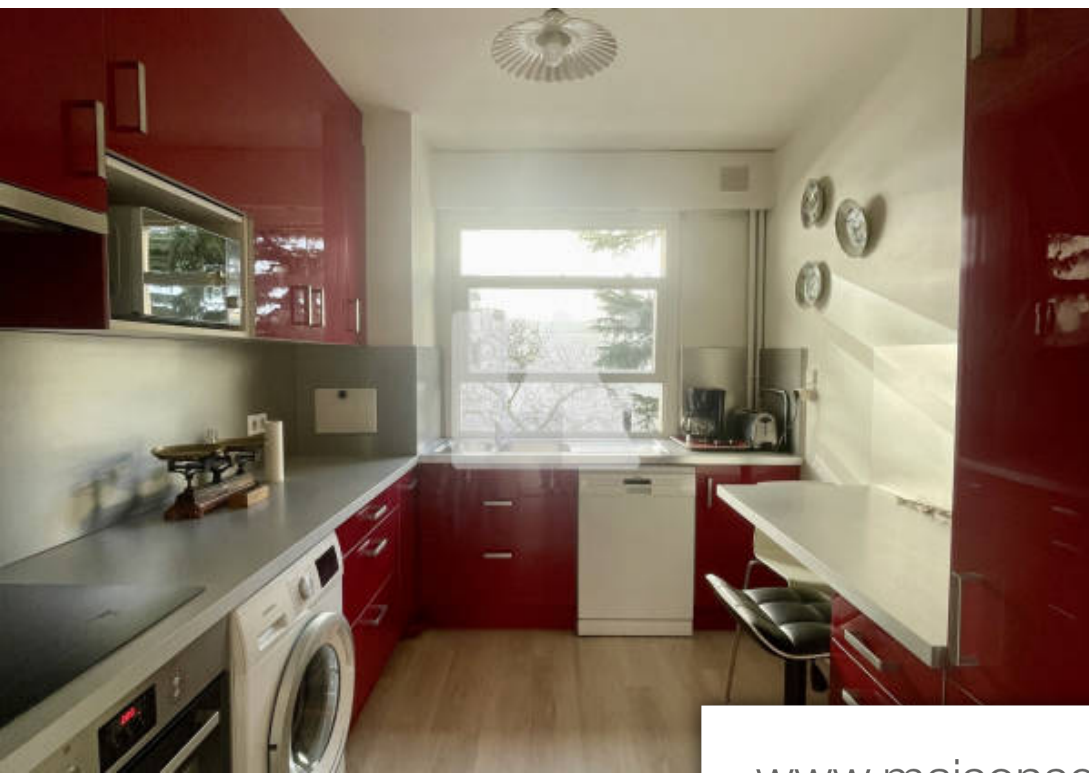

www.maisonsetappartements.fr