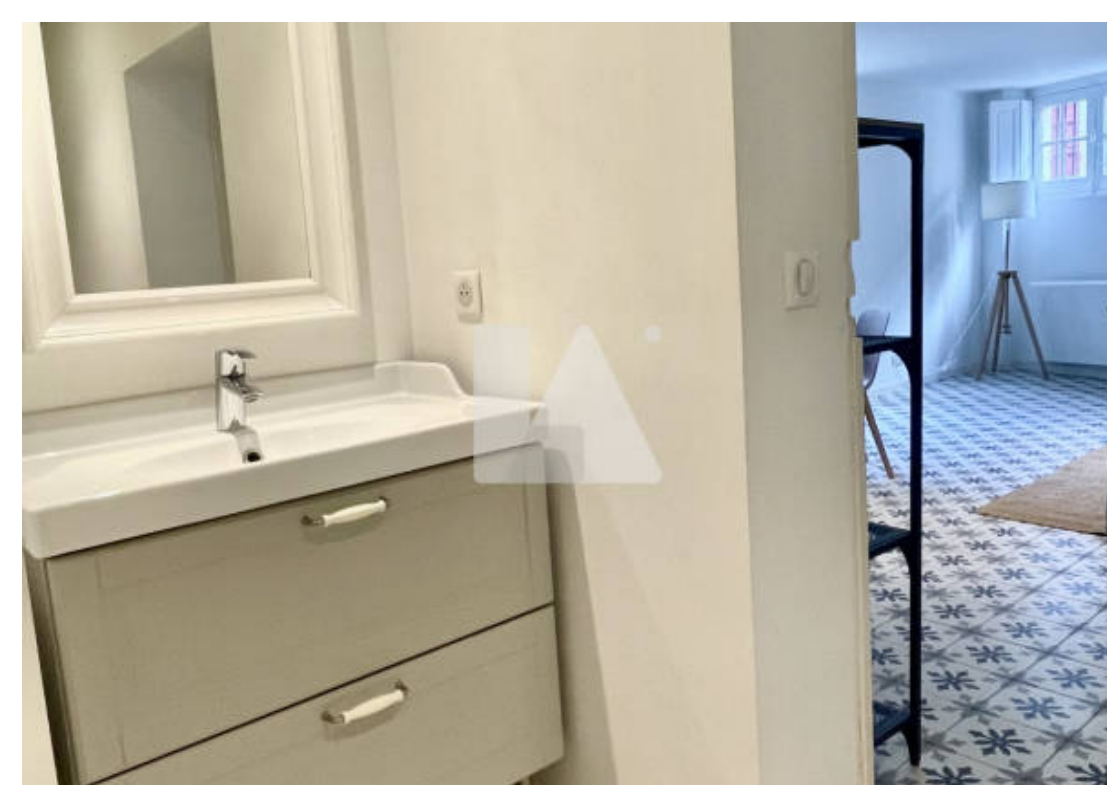

www.maisonsetappartements.fr