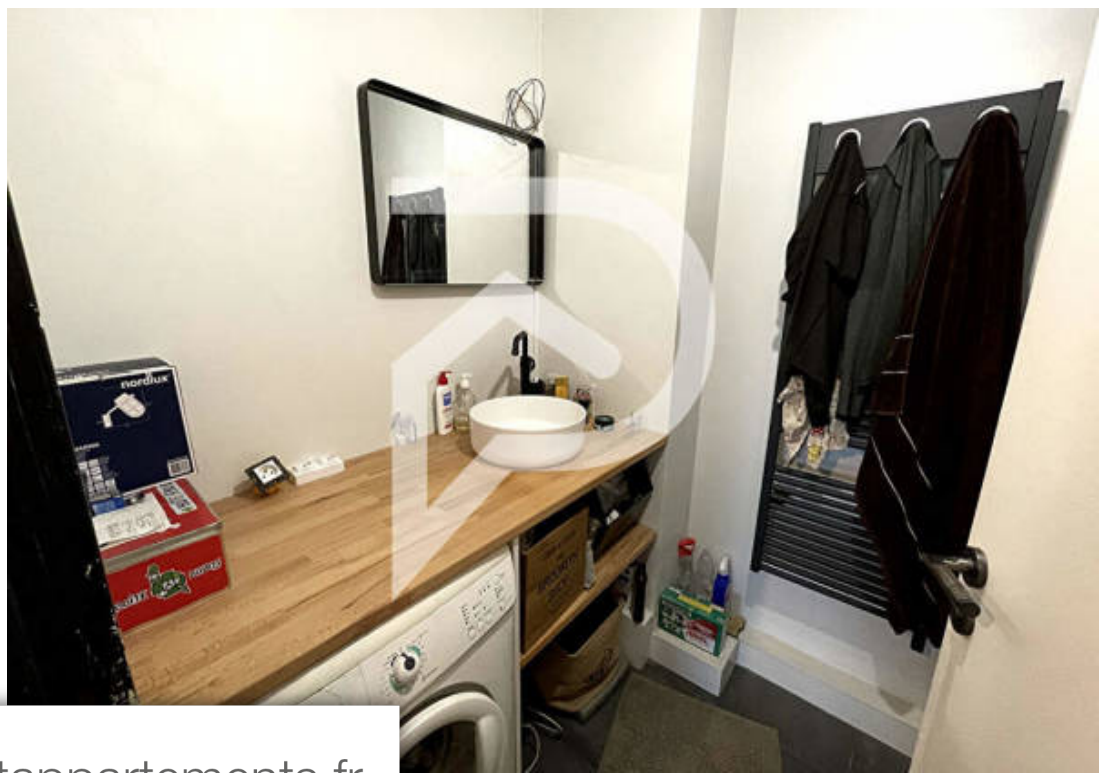

www.maisonsetappartements.fr