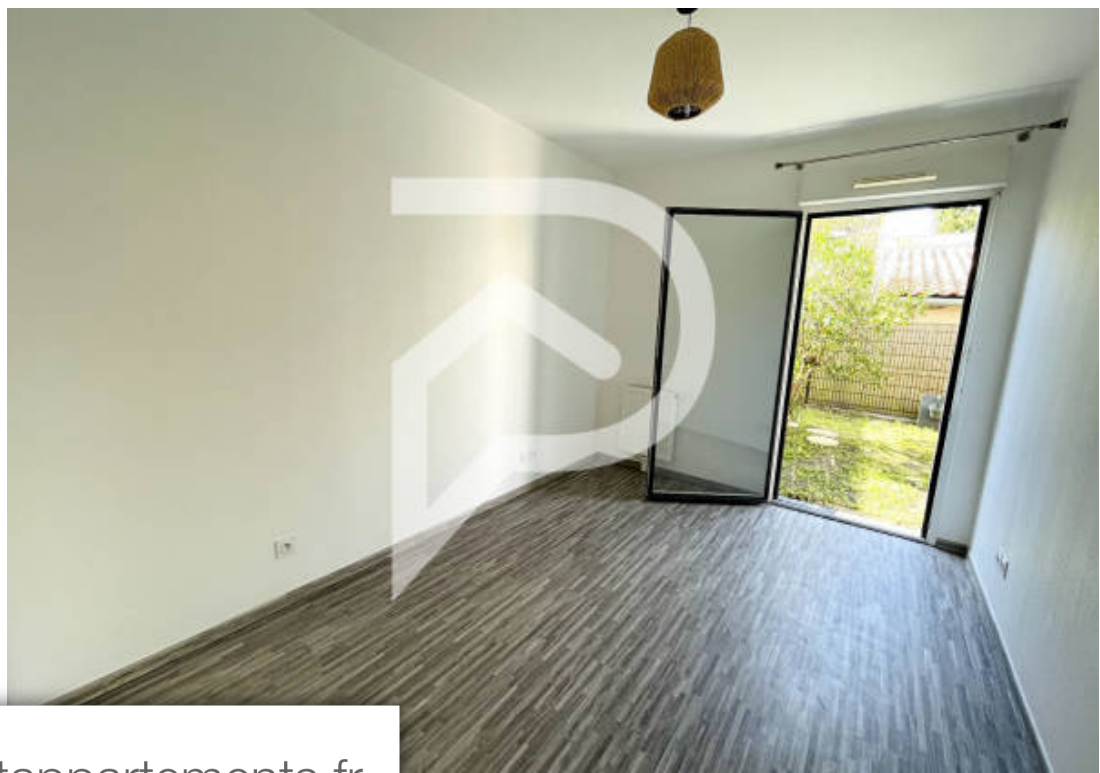

www.maisonsetappartements.fr