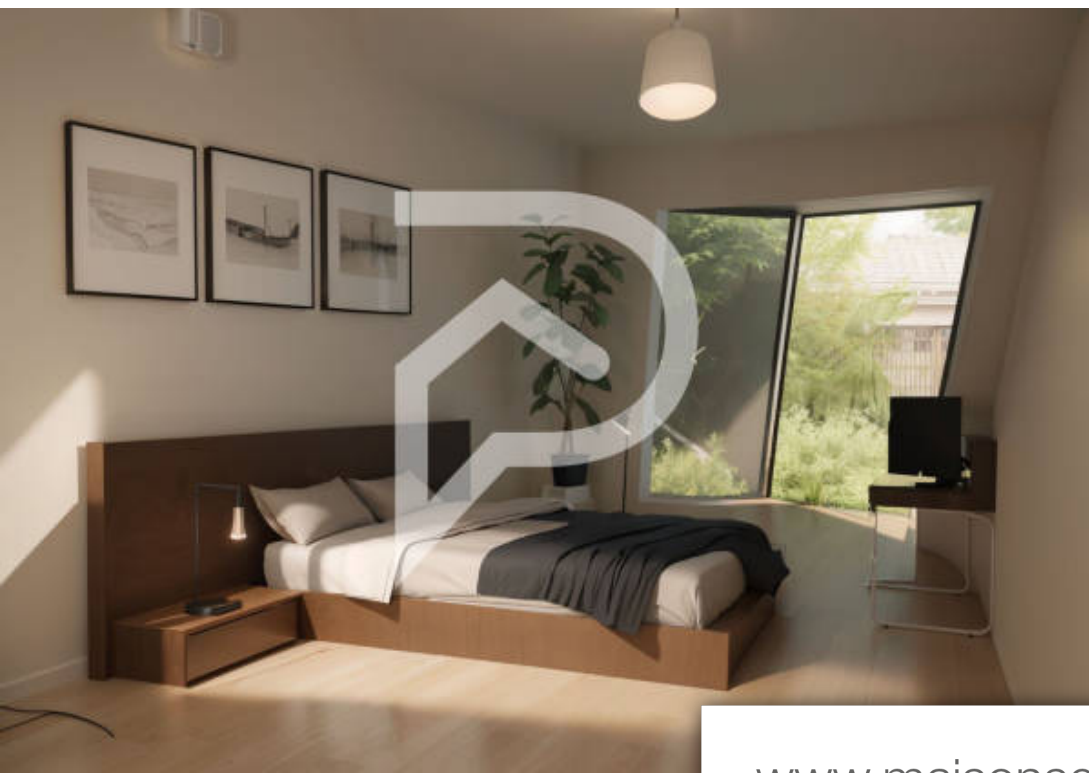

www.maisonsetappartements.fr