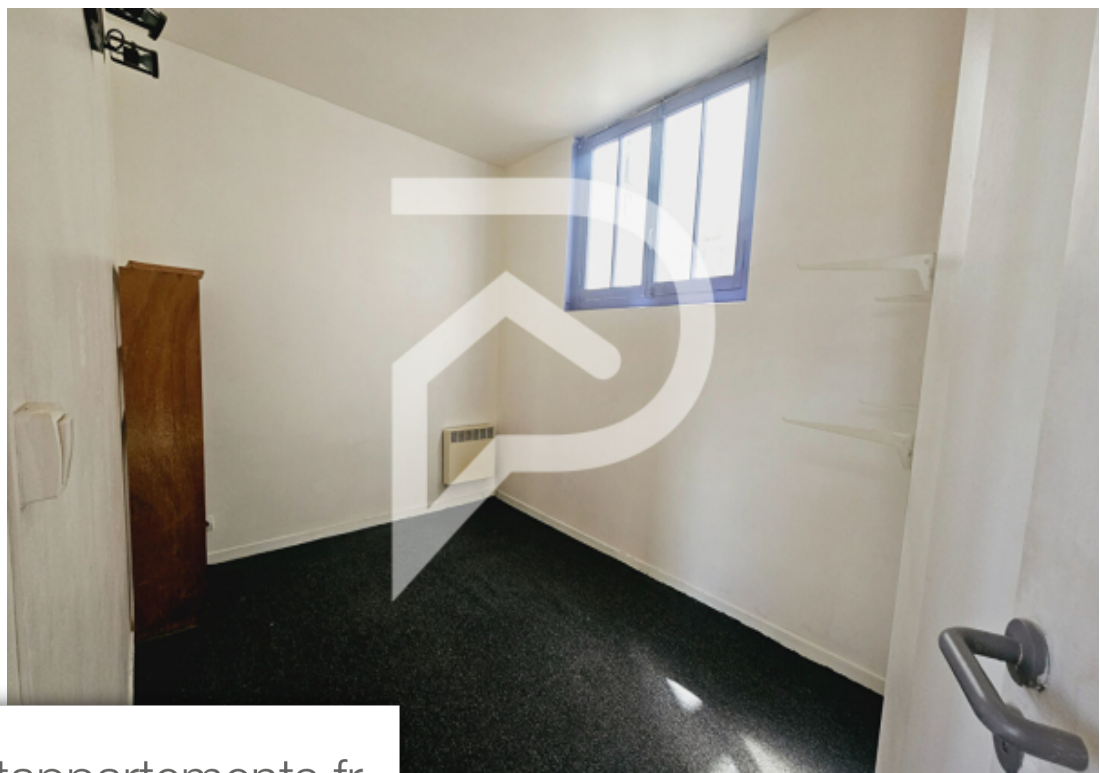

www.maisonsetappartements.fr