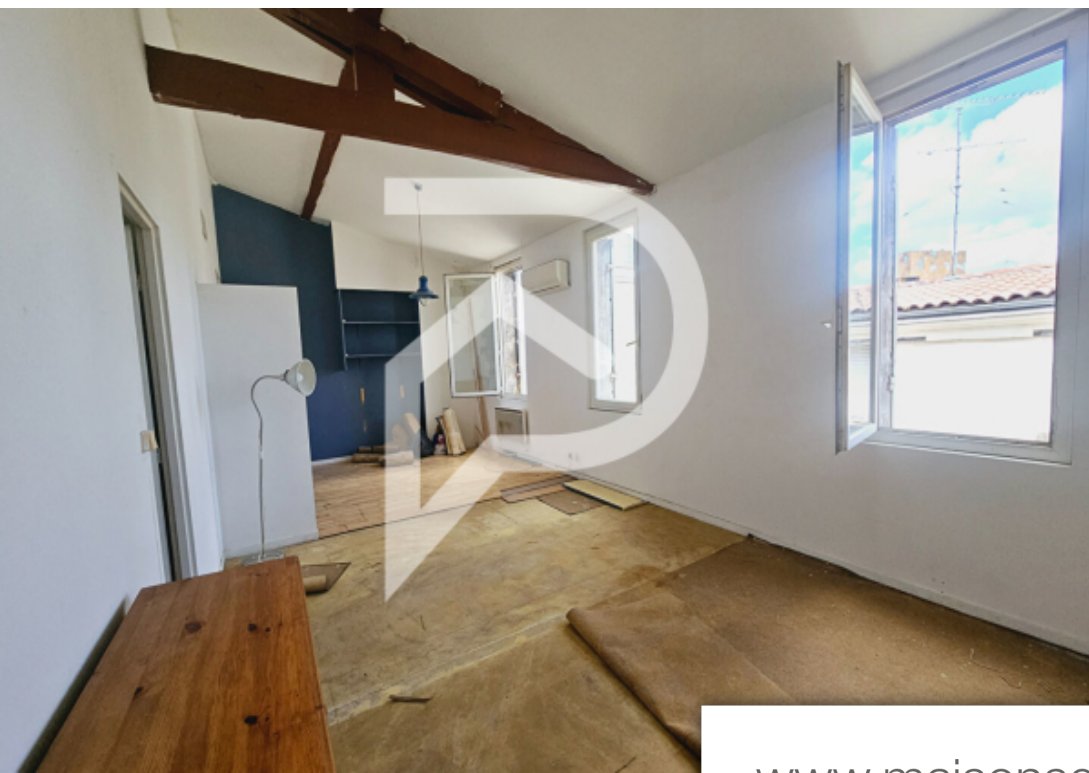

www.maisonsetappartements.fr