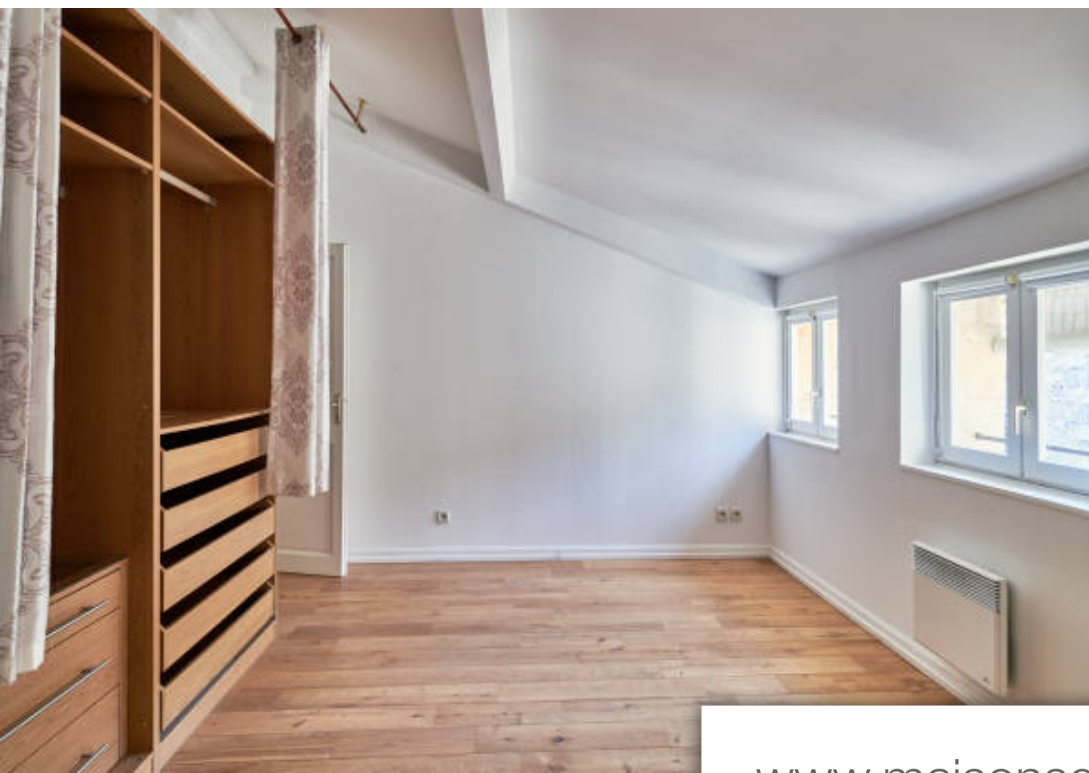

www.maisonsetappartements.fr