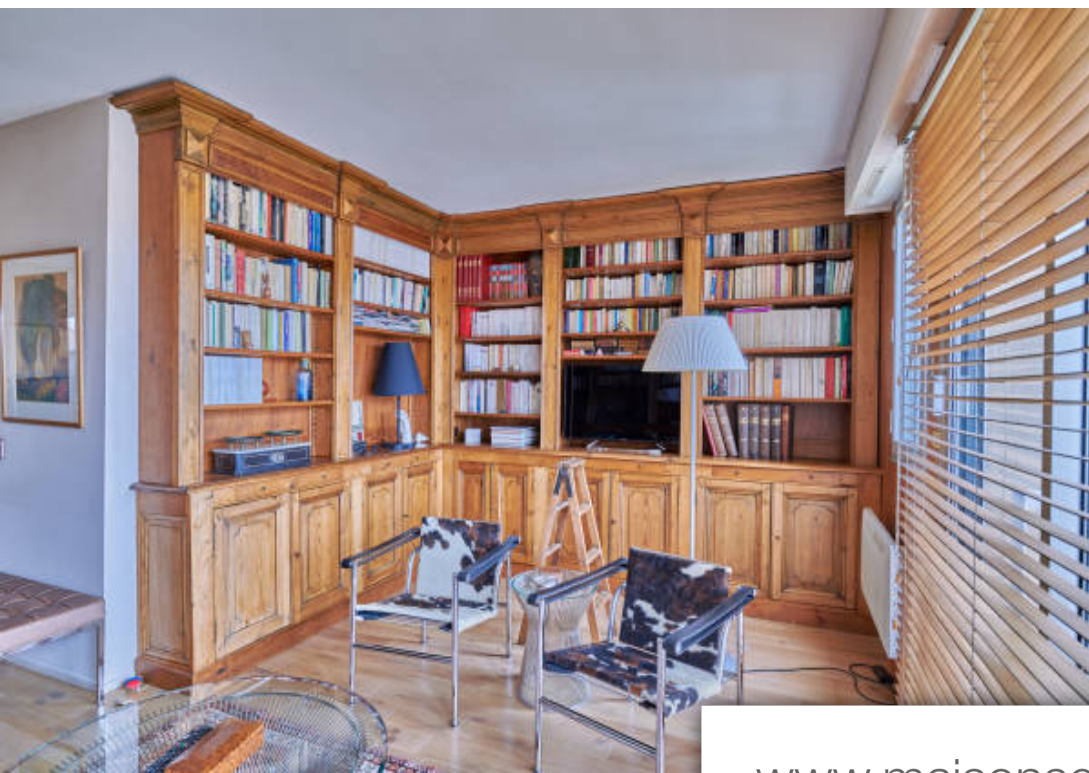

www.maisonsetappartements.fr