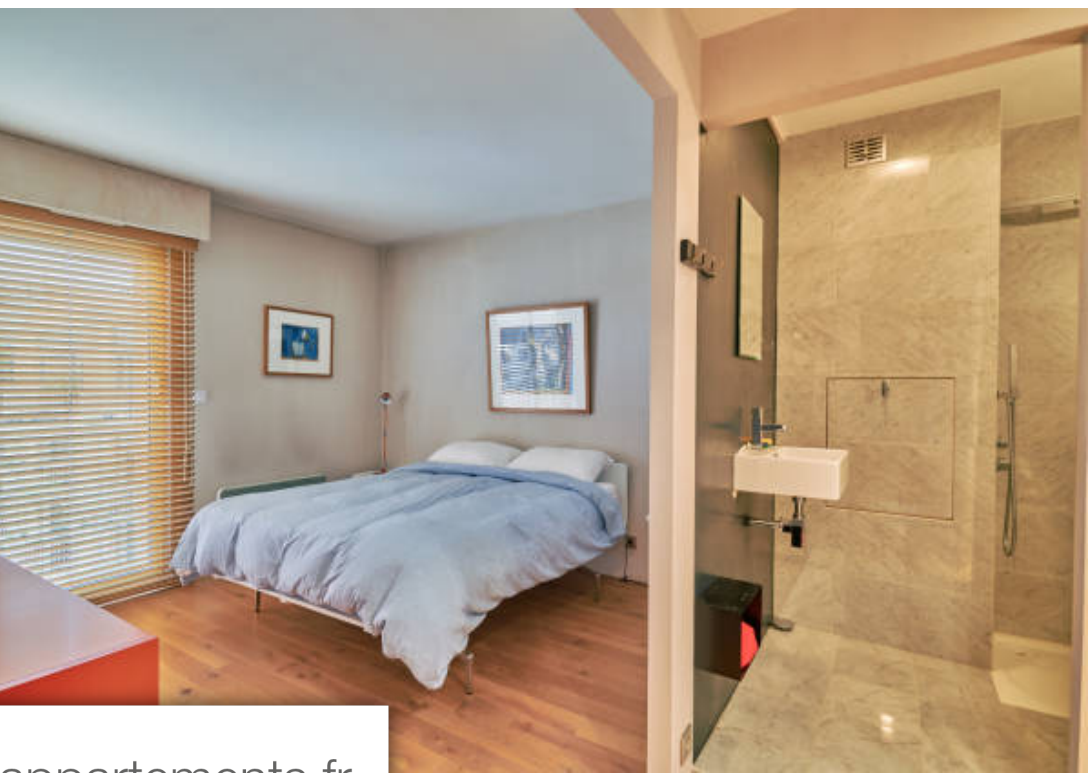

www.maisonsetappartements.fr