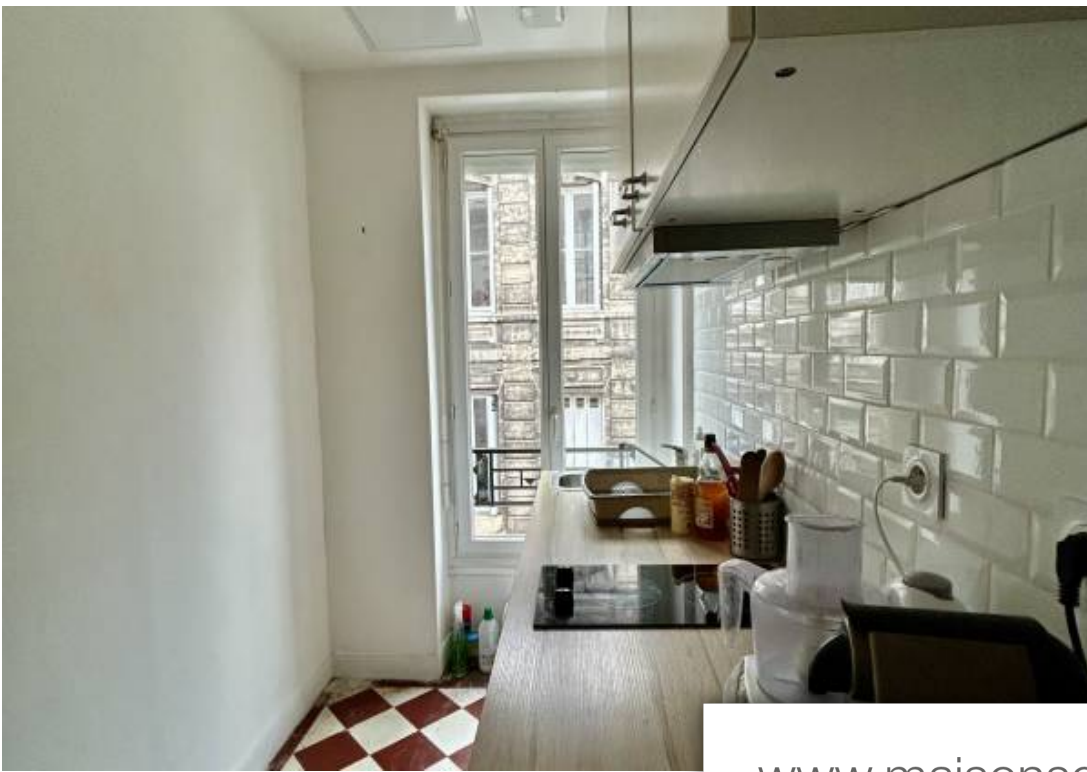

www.maisonsetappartements.fr