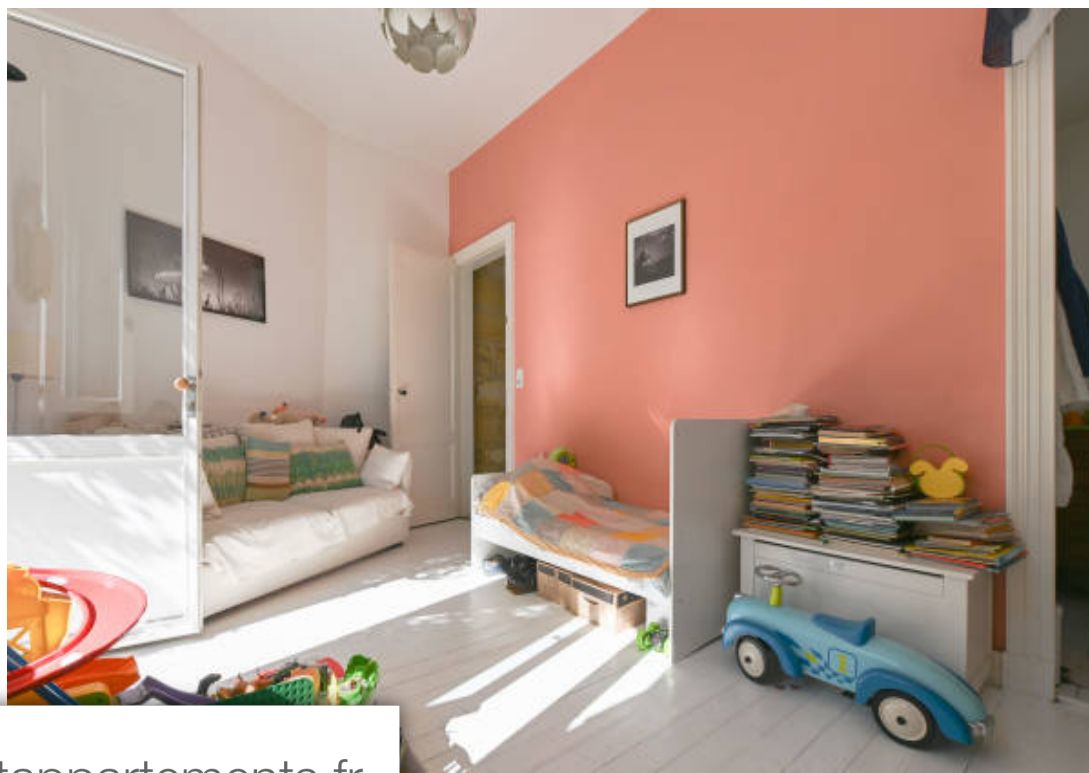

www.maisonsetappartements.fr