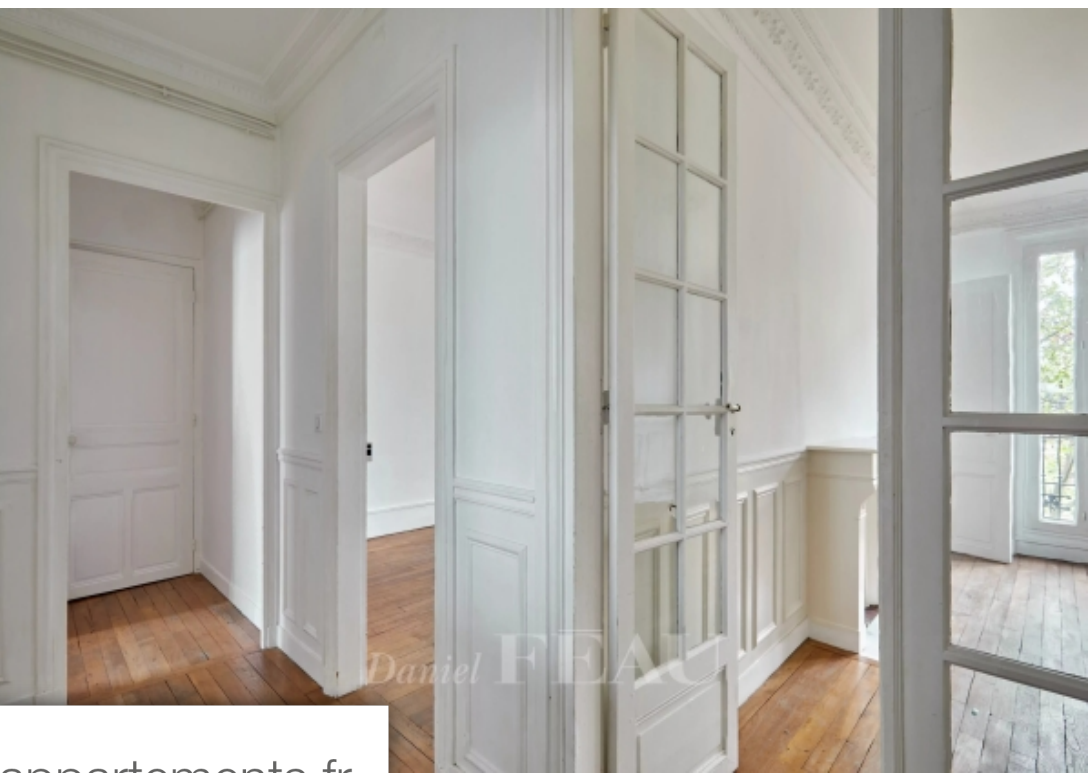

www.maisonsetappartements.fr