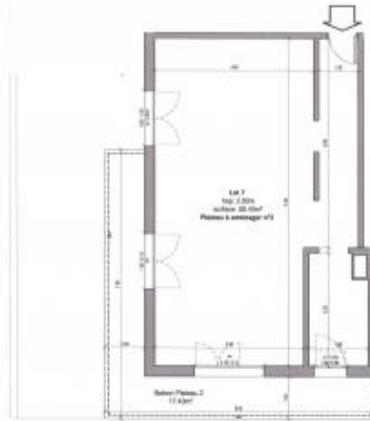

Niveau 0	
Plateau 2	Surfaces (m²)
supérieure à 1,80m	56,45
Surface totale (m²)	56,45
inférieure à 1,80m	0
Balcon	17,4