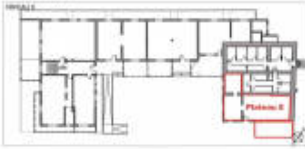

Les Cabrioles

Niveau 0	
Plateau 0 supérieur à 1,80m	75,66
Surface totale (m²)	75,66
Inférieur à 1,80m	0
Terrasse	22,35