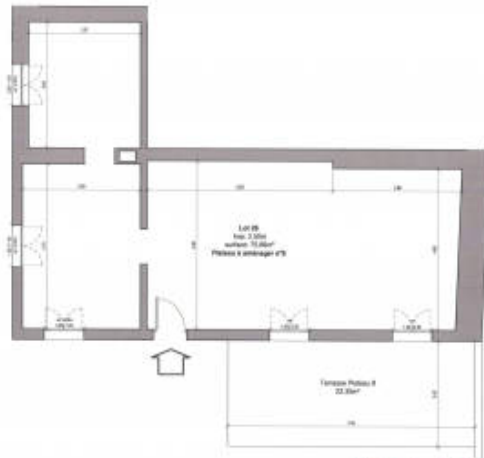

Niveau 0	
Plateau 0 supérieur à 1,80m	75,66
Surface totale (m²)	75,66
Inférieur à 1,80m	0
Terrasse	22,35

VENTE - LOCATION - SYNDIC