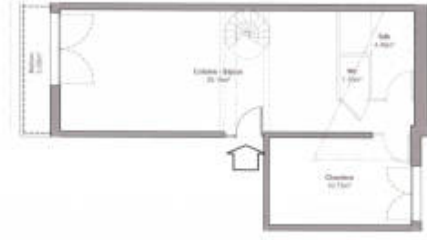

Les Cabrioles