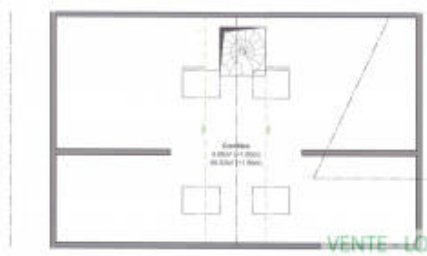

Les Cabrioles