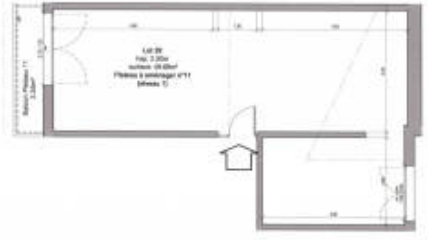

Les Cabrioles

Niveau +1 / Comble

Plateau T1	Surfaces (m²)
supérieur à 1,80m	56,56
Surface totale (m²)	56,56
inférieur à 1,80m	55
Balcon	3,35

Les Cabrioles

VENTE - LOCATION - SYNDIC

VENTE - LOCATION - SYNDIC

www.maisonsetappartements.fr

VENTE - LOCATION -
Vallée Verte
IMMOBILIER