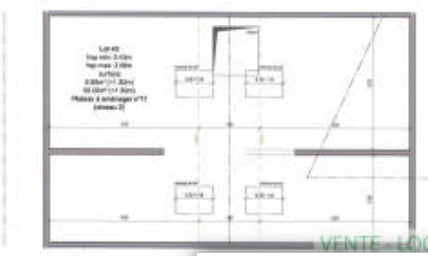

Les Cabrioles

Niveau +1 / Comble

Plateau T1	Surfaces (m²)
supérieur à 1,80m	56,56
Surface totale (m²)	56,56
inférieur à 1,80m	55
Balcon	3,35

Les Cabrioles

VENTE - LOCATION - SYNDIC

VENTE - LOCATION - SYNDIC

www.maisonsetappartements.fr

VENTE - LOCATION -
Vallée Verte
IMMOBILIER