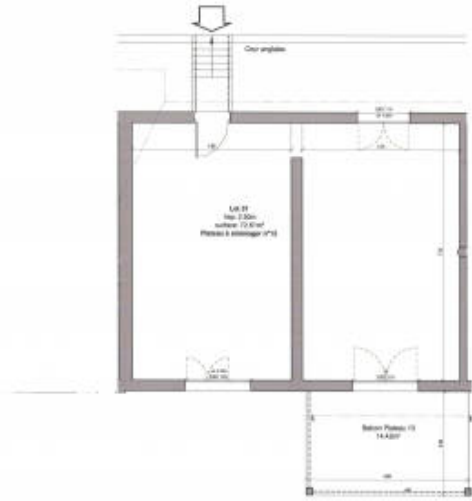

Niveau +1

Platzeau 13	Surfaces (m²)
supérieur à 1,00m	72,61
Surface totale (m²)	72,61
inférieur à 1,00m	0
Balcons	14,42