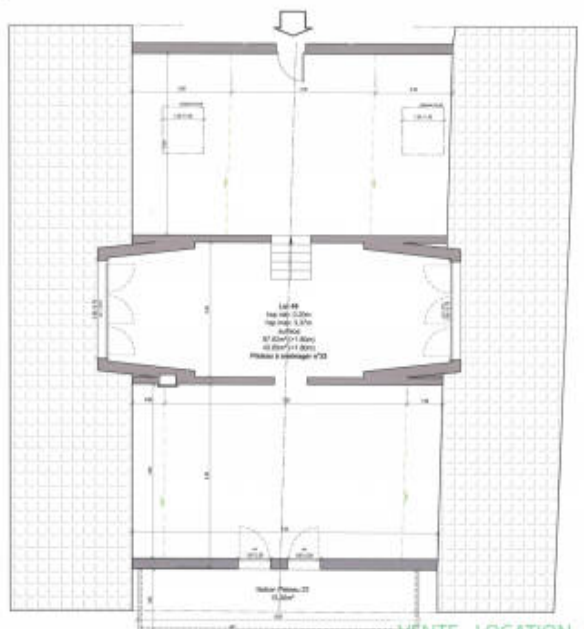

Niveau +5 / Combles

Plateau 22	Surfaces (m²)
supérieur à 1,80m	97,82
Surface totale (m²)	97,82
inférieur à 1,80m	40,85
Balcons	13,5

VENTE - LOCATION - SYNDIC