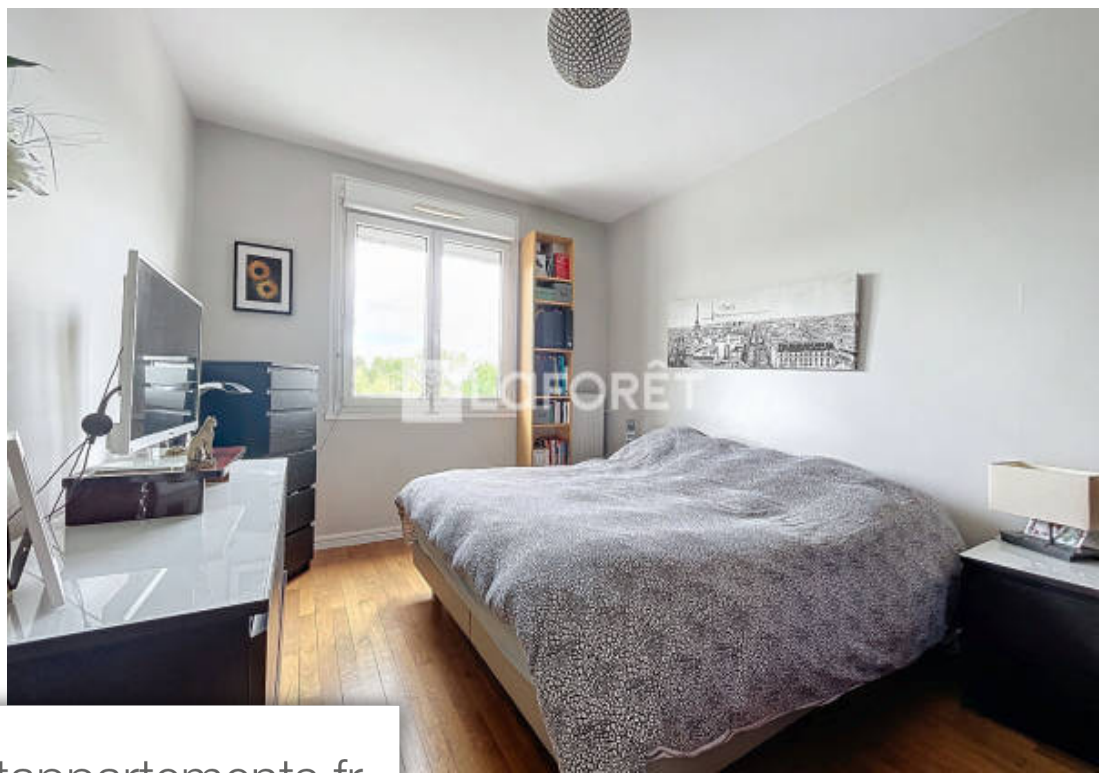

www.maisonsetappartements.fr