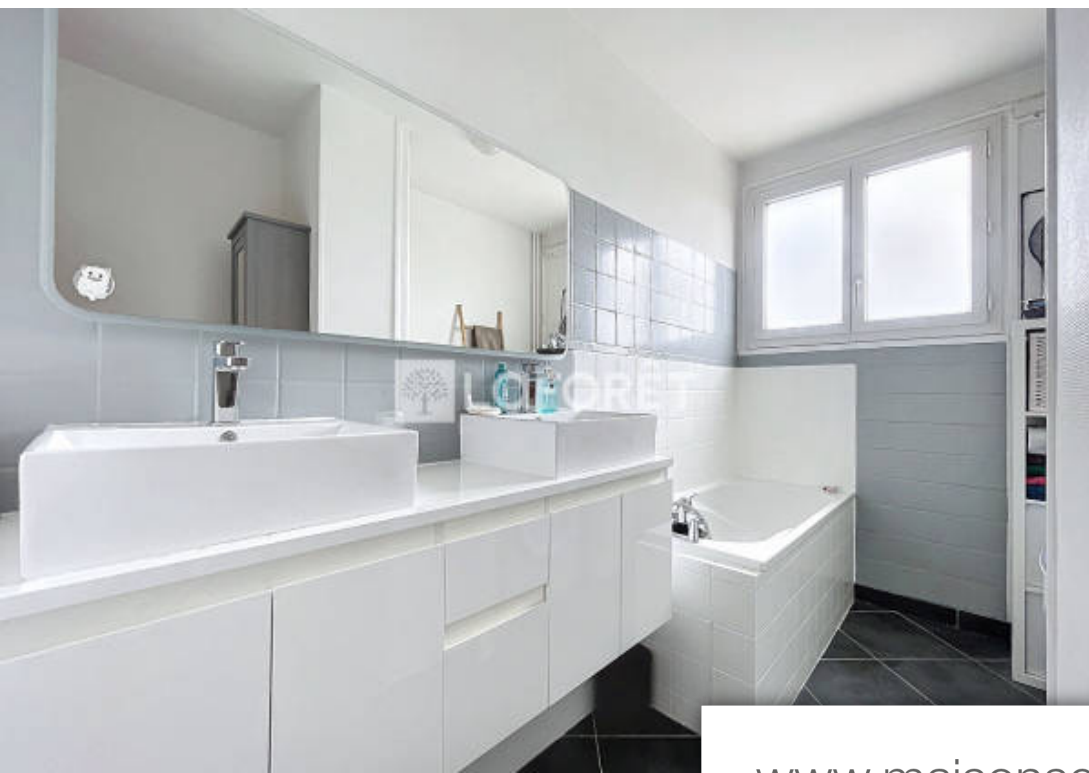

www.maisonsetappartements.fr