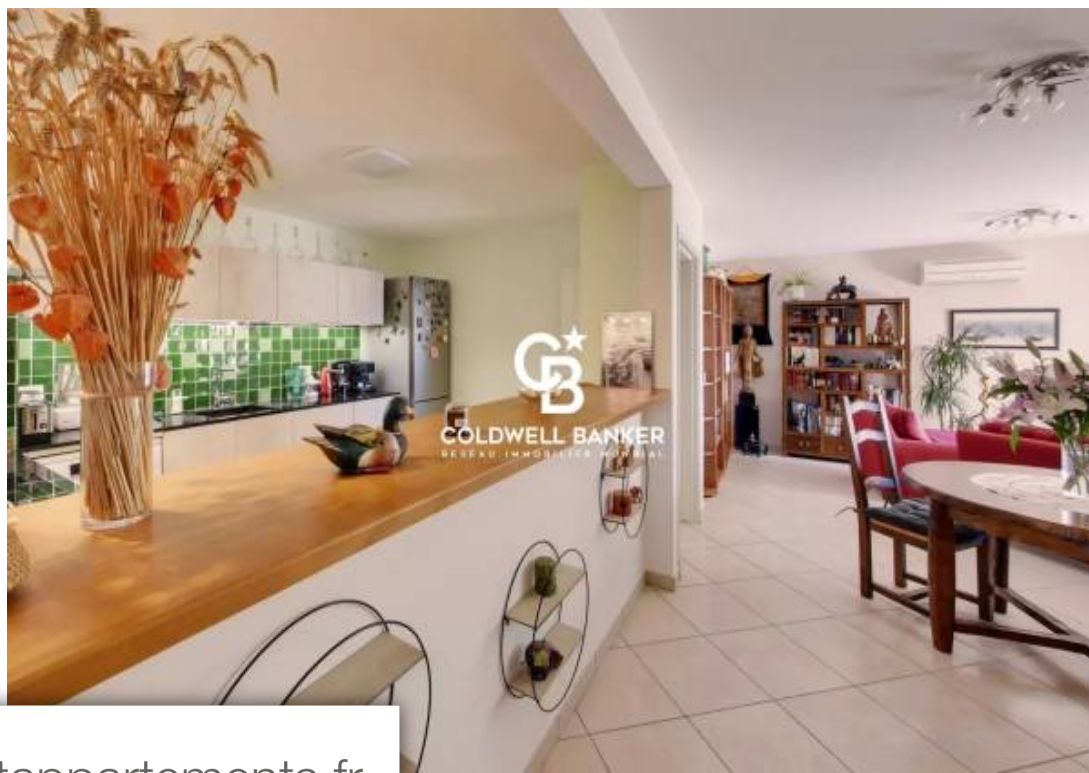

www.maisonsetappartements.fr