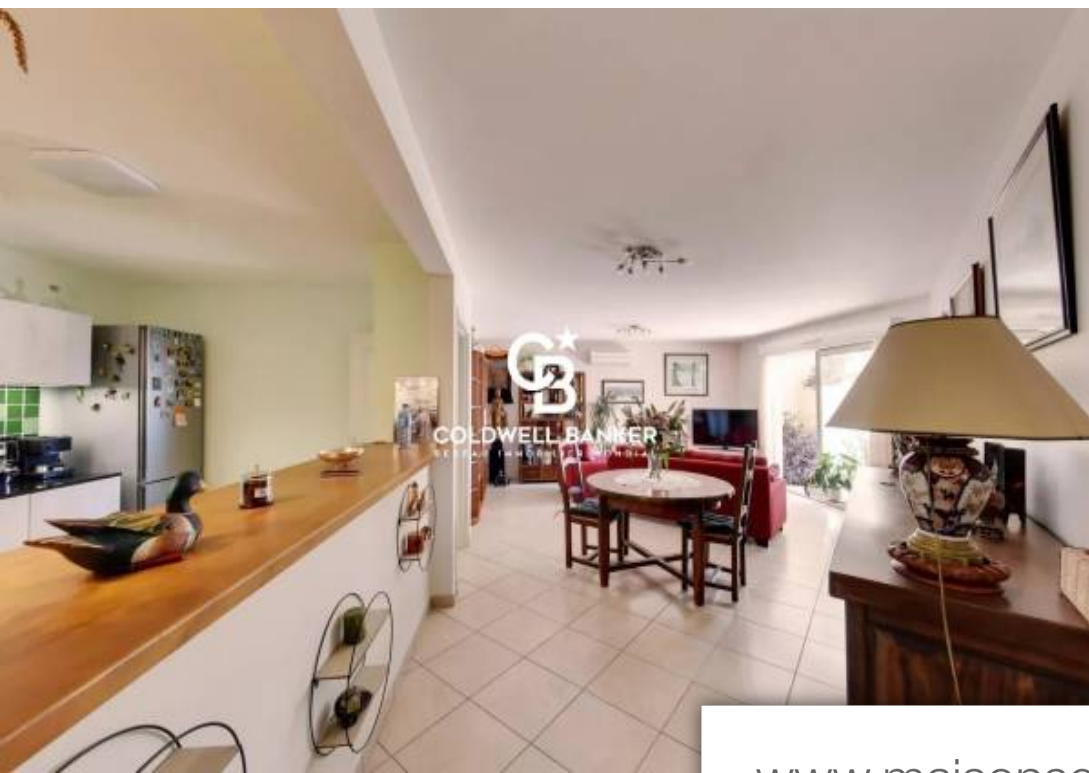

www.maisonsetappartements.fr