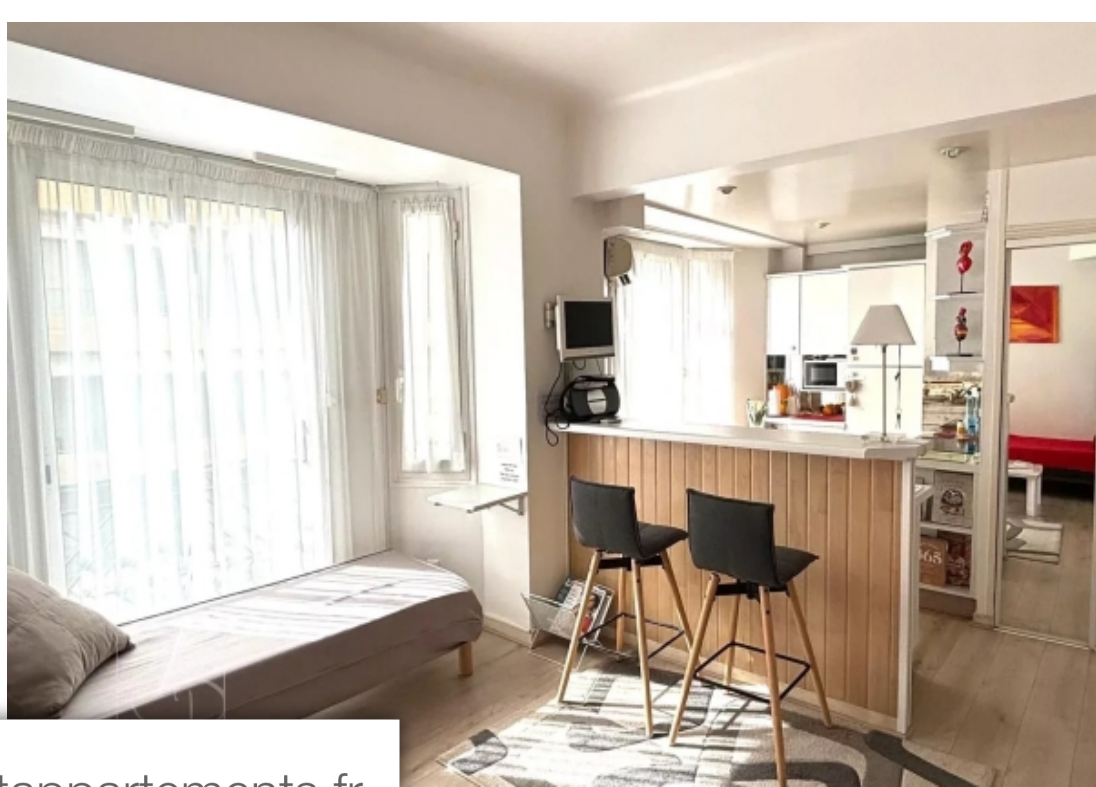

www.maisonsetappartements.fr