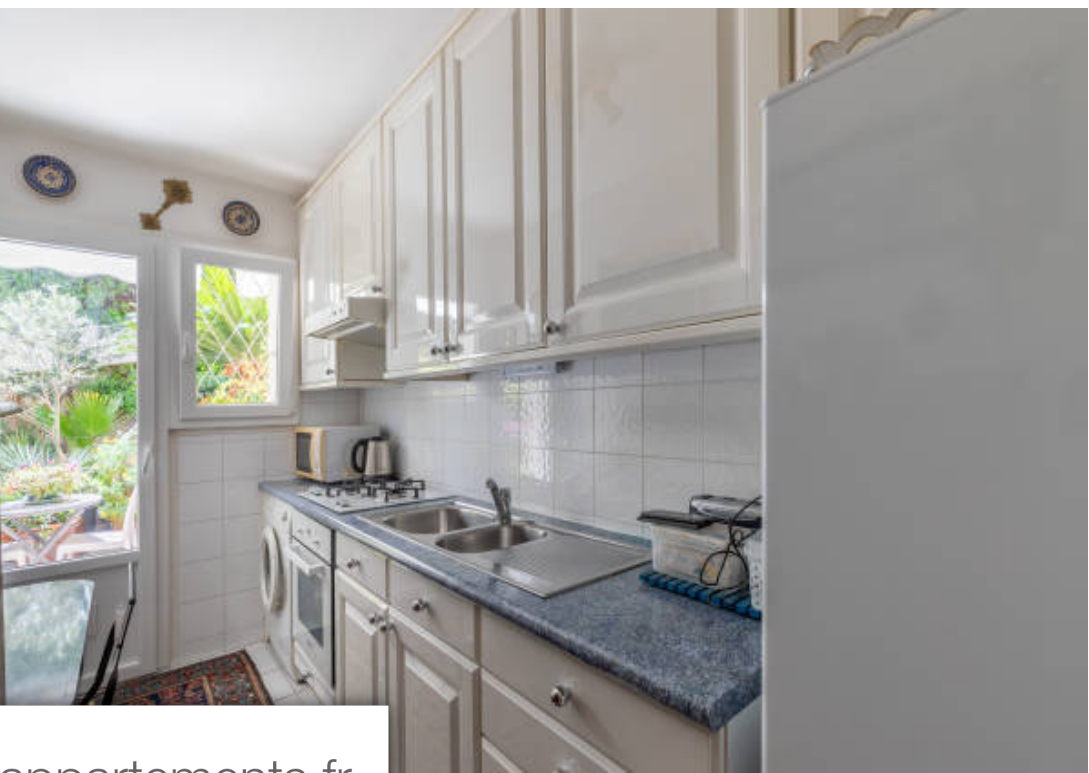

www.maisonsetappartements.fr