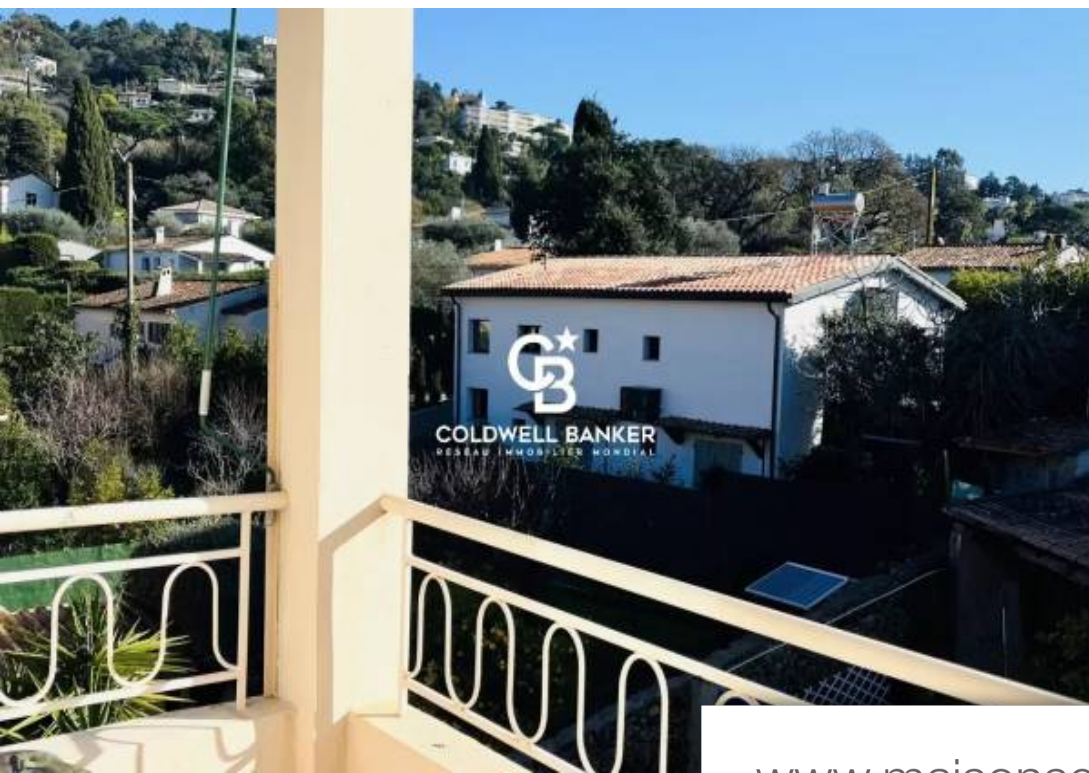

www.maisonsetappartements.fr