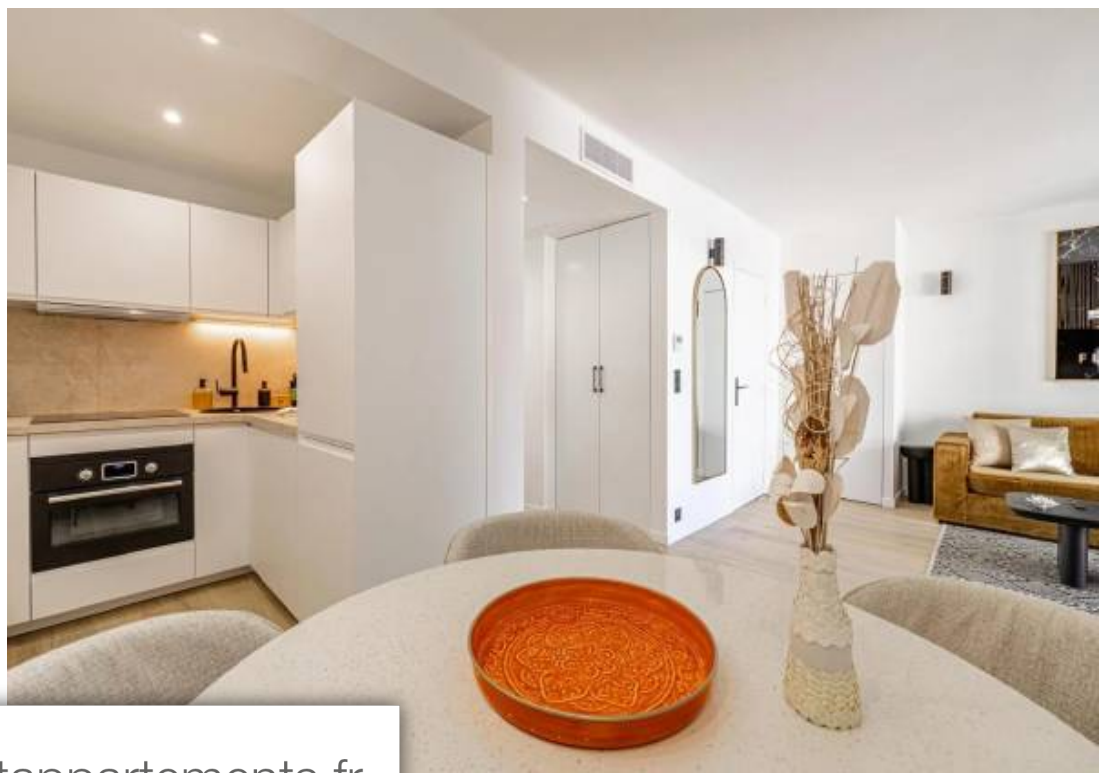

www.maisonsetappartements.fr