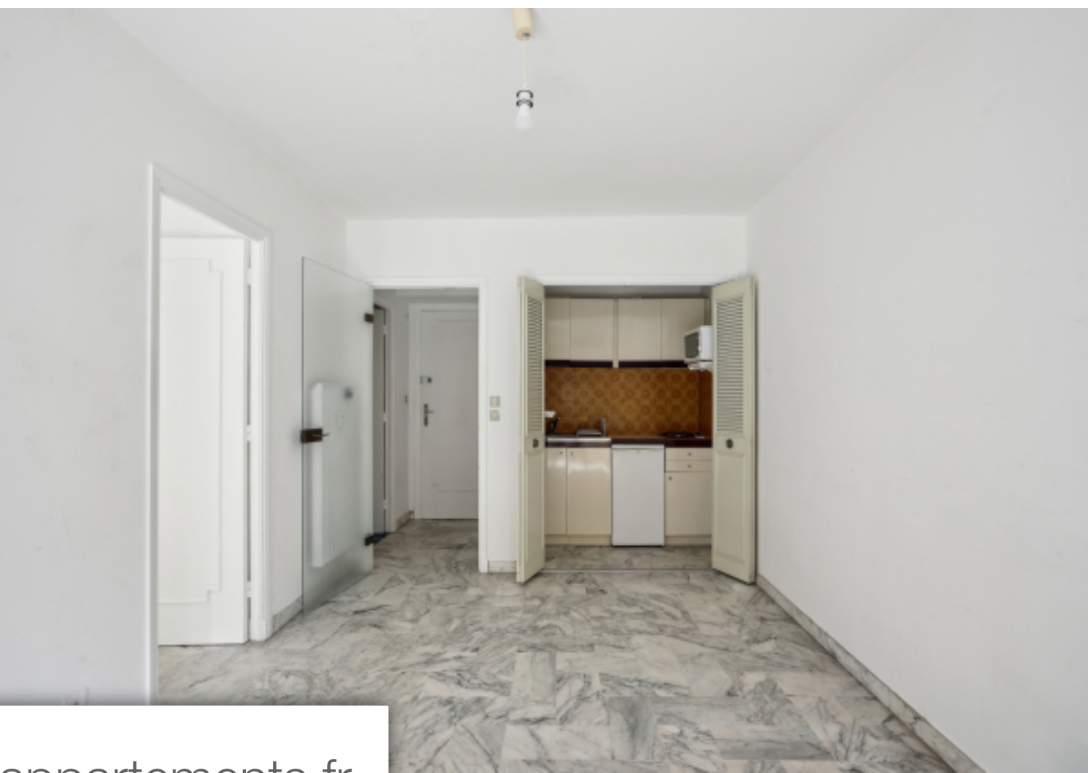

www.maisonsetappartements.fr