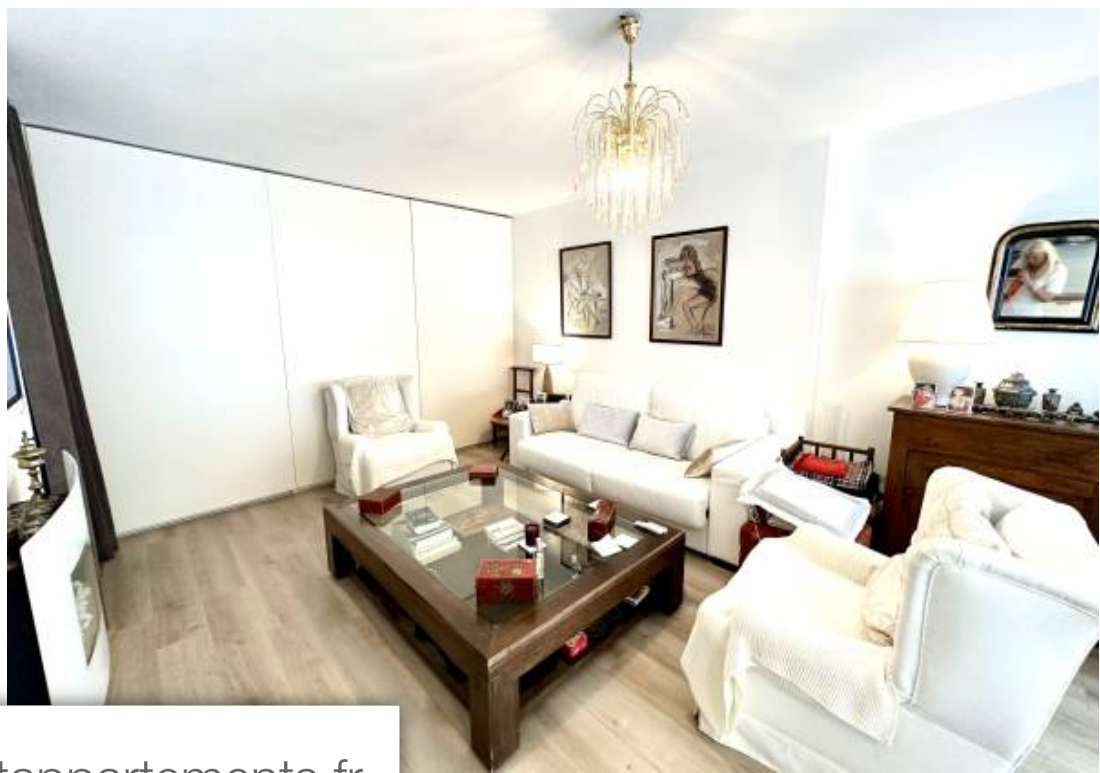

www.maisonsetappartements.fr