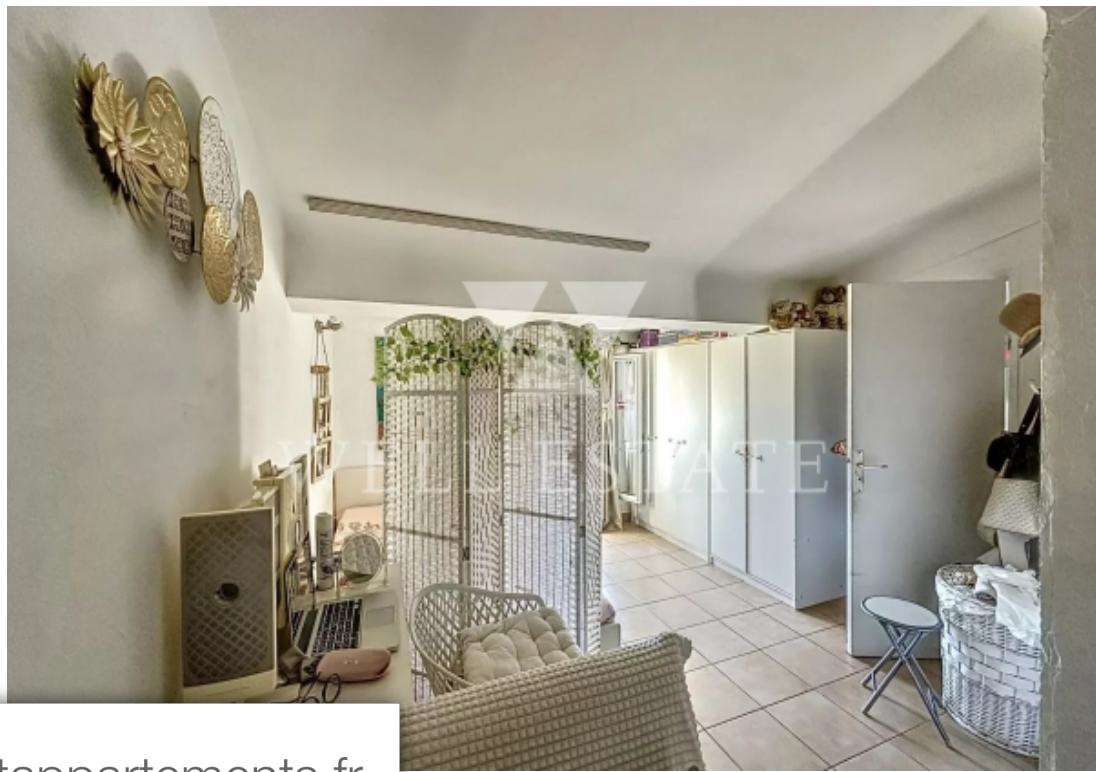

www.maisonsetappartements.fr