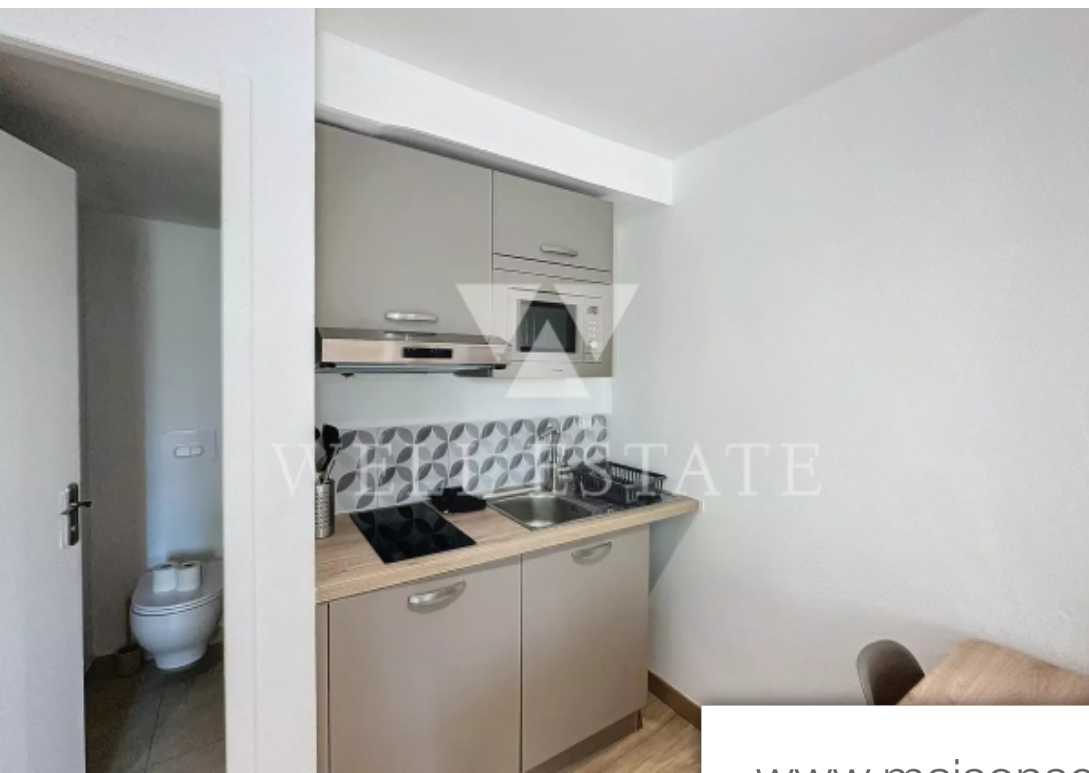

www.maisonsetappartements.fr