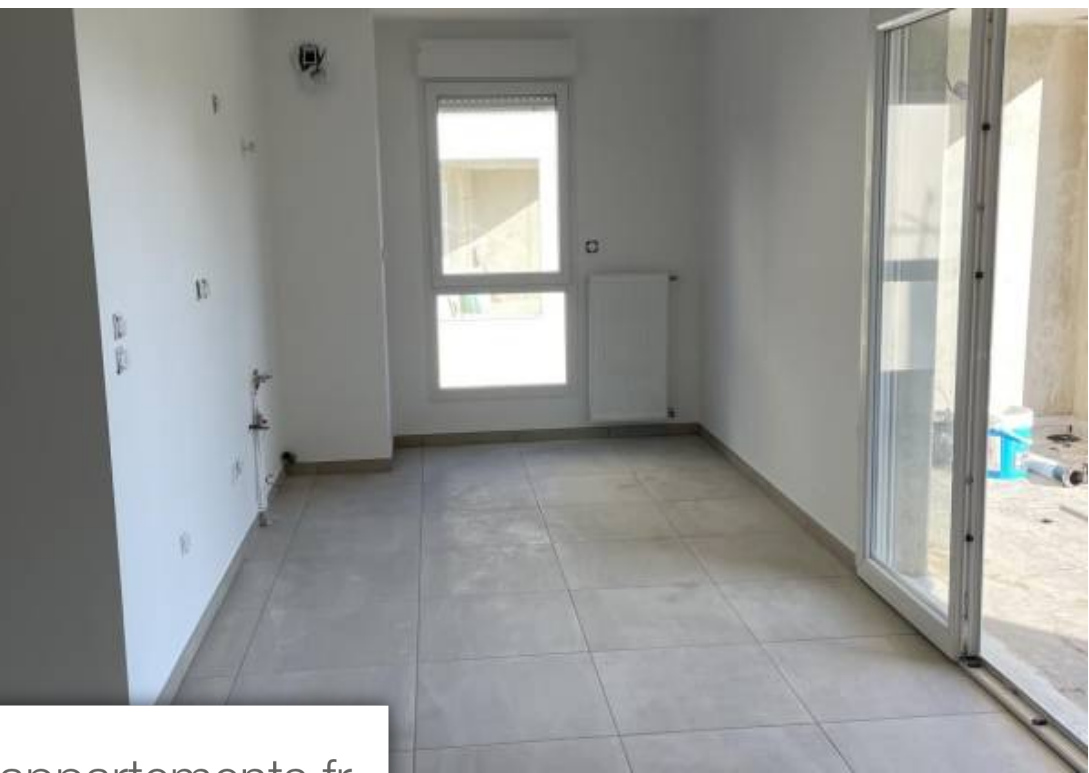

www.maisonsetappartements.fr