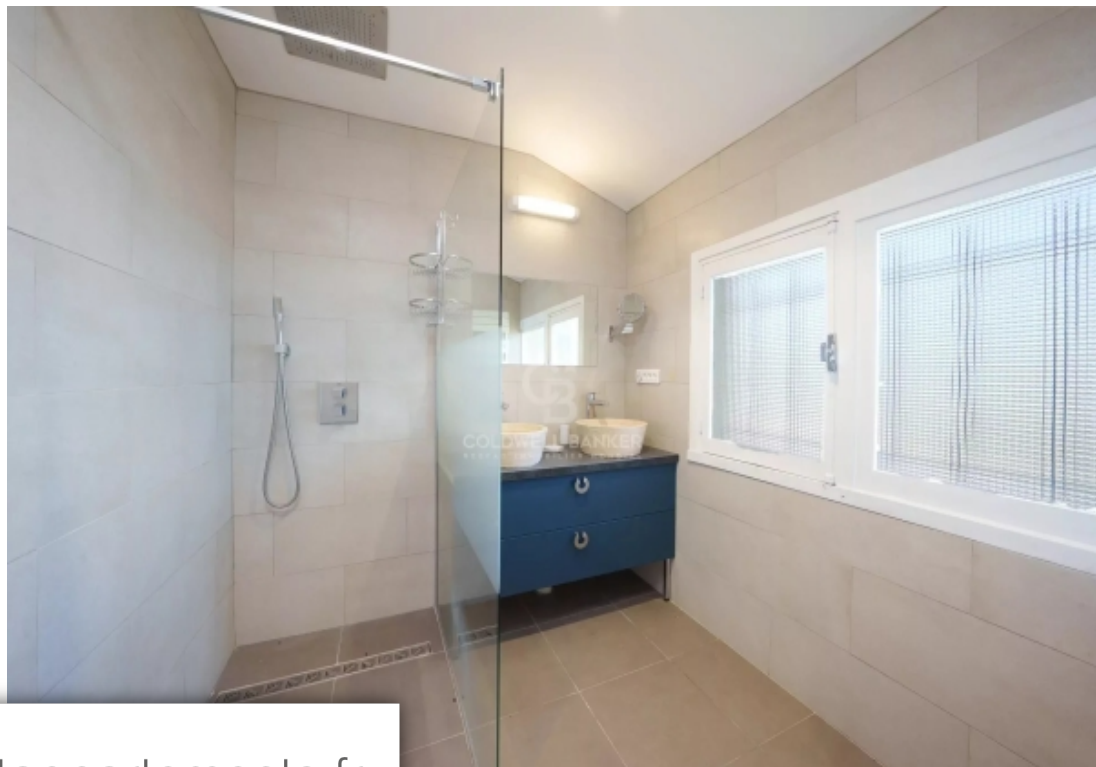

www.maisonsetappartements.fr