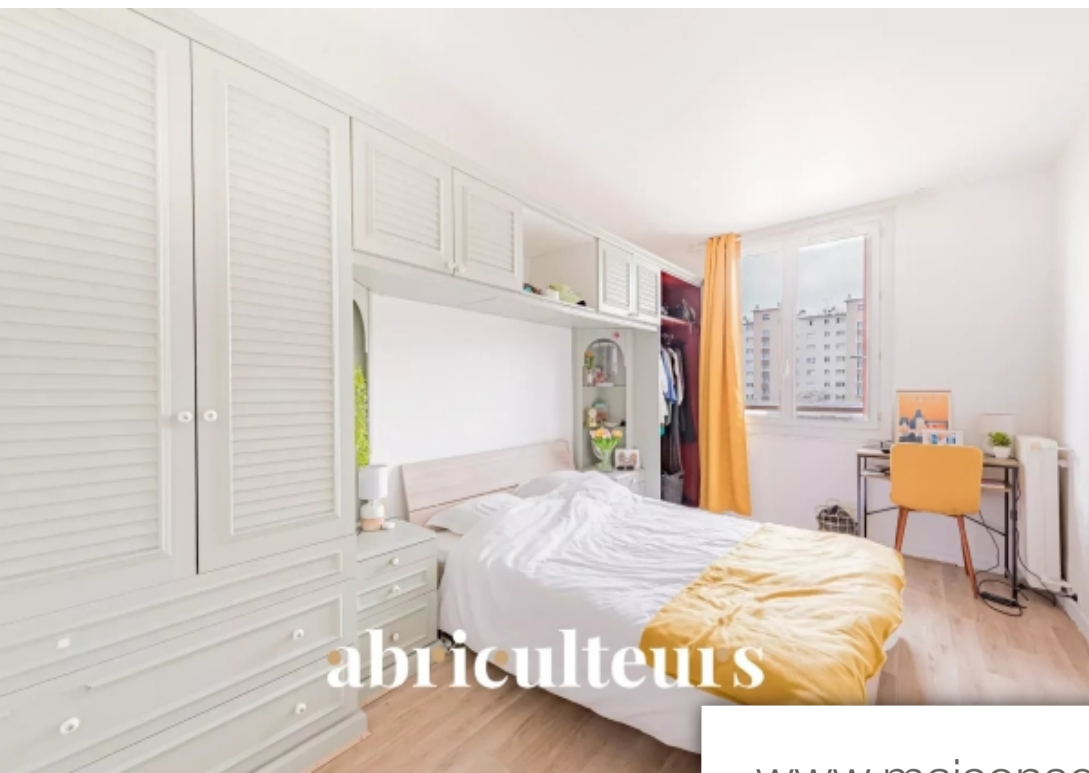

abriculteurs