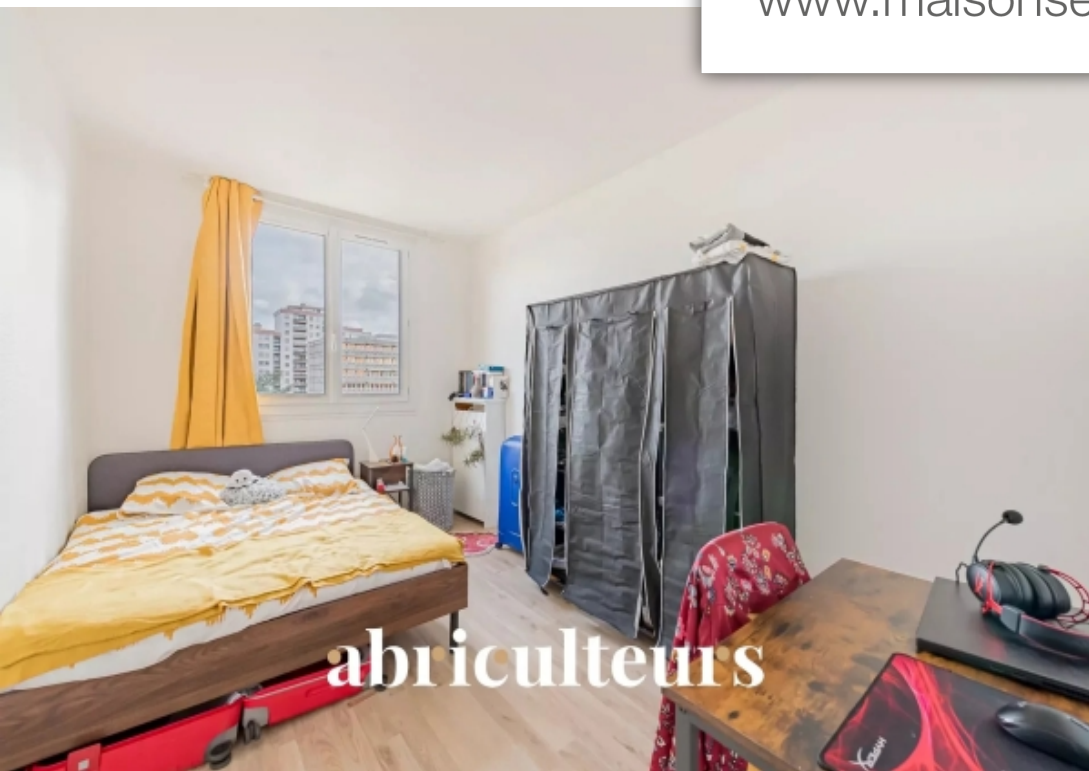

abriculteurs

www.maisonsetappartements.fr

abriculteurs