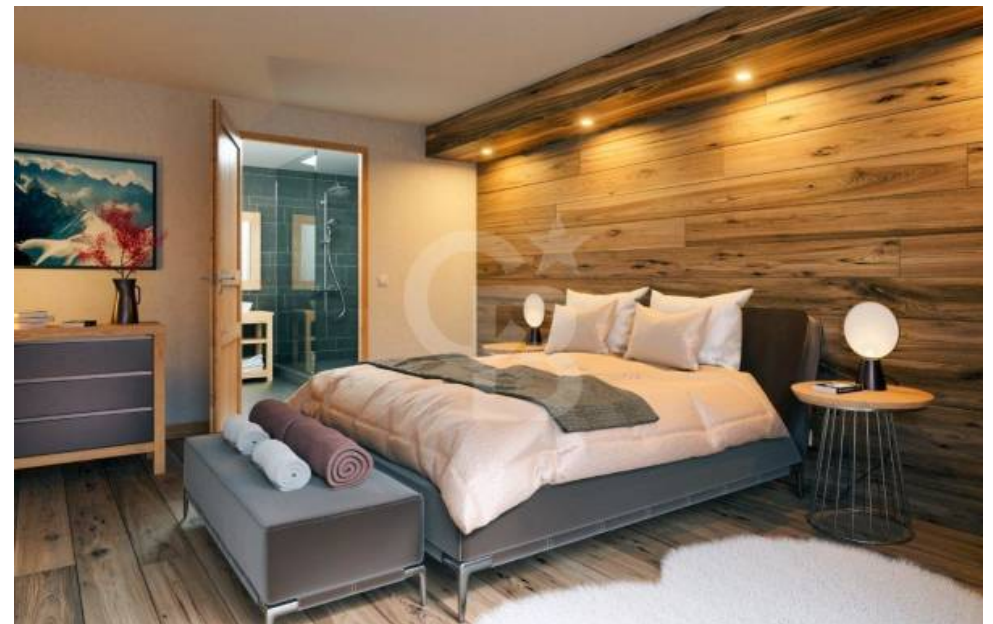

Dans un environnement majestueux, au pied des pistes de ski, appartement 2 pièces aux grands volumes offrant des prestations de grand standing. Cet appartement comprend un bel espace salon/salle à manger, une chambre avec balcon, salle de douches avec wc, une cuisine américaine entièrement équipée. Vous serez séduits par le charme sublime de cette réalisation. Vendu avec un casier à skis. Cave et place de parking en sous-sol en sus.

SGIA

938, Route Nationale - 74120 MEGÈVE

[Contacter l'agence](#)

[Voir tous les biens de cette agence](#)