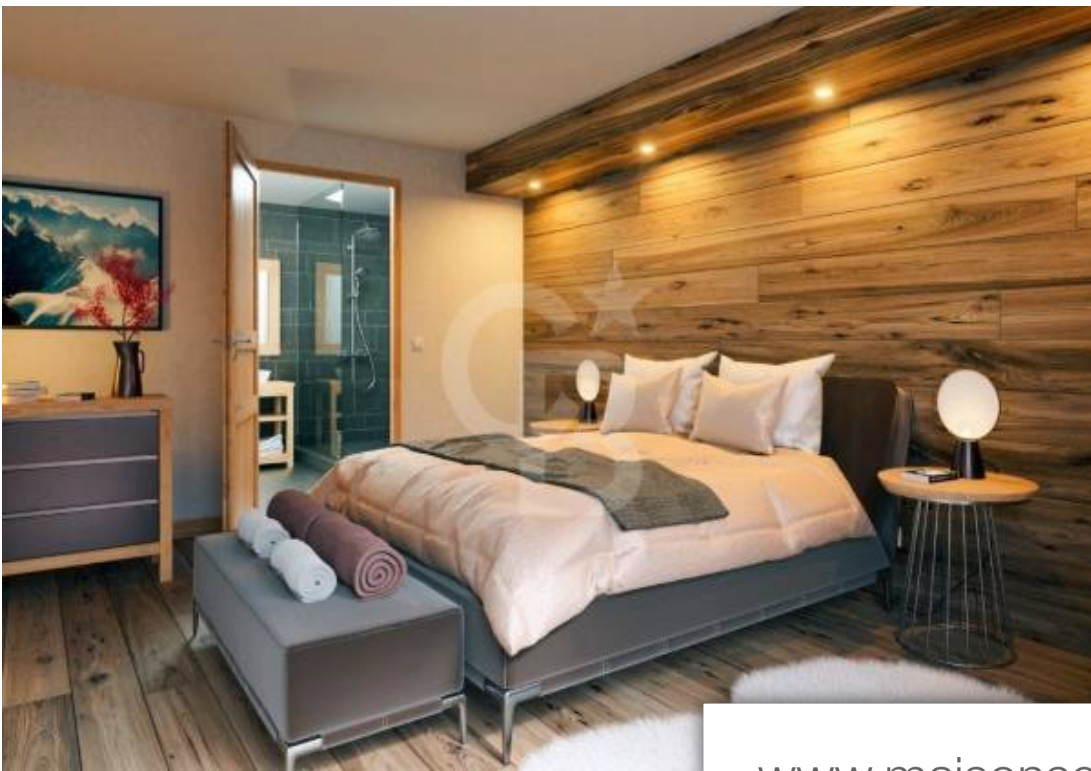

www.maisonsetappartements.fr